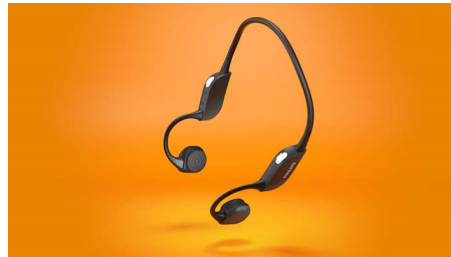

Léger et confortable

Découvrez un nouveau type de confort. Le cadre léger assurant un maintien parfait est fabriqué en titane et recouvert de caoutchouc pour une excellente flexibilité. Vos oreilles sont dégagées, pour des séances de sport sans distraction.