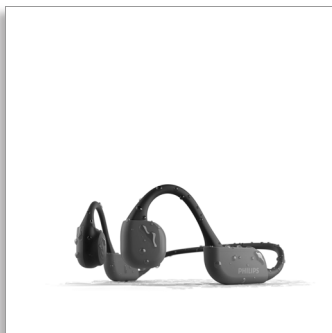

Philips  
Casque sport sans fil open-ear

### Design open-ear

Conduction osseuse  
Léger et robuste  
Protection contre la poussière/  
eau IP67

TAA6606BK

## Libérez vos mouvements, en toute sécurité

Une méthode révolutionnaire pour écouter de la musique en faisant du sport ! Ce casque sans fil à conduction osseuse vous laisse libre de parler à vos partenaires et vous permet de maintenir une perception totale de votre environnement. Courez et faites du vélo avec encore plus de plaisir.