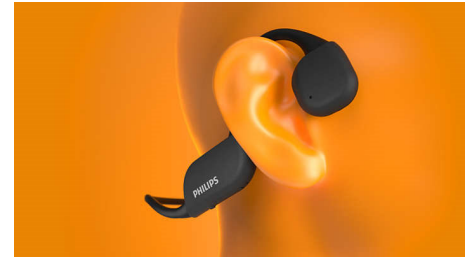

Design open-ear

Vous avez besoin de maintenir une perception totale de votre environnement lorsque vous courez ou faite du vélo ? Grâce à son design open-ear unique, ce casque à conduction osseuse est l'accessoire idéal pour la course. Sans aucun objet dans vos oreilles, vous entendrez tout ce qu'il vaut mieux entendre, et votre musique aussi.

Application Philips Headphones

L'application Philips Headphones vous permet de contrôler les voyants LED pour course à pied et la musique que vous écoutez. Améliorez les basses. Baissez les aigus. Vous pouvez régler les niveaux sonores vous-même ou opter pour l'un des styles d'écoute prédéfinis.

Voyants LED de sécurité

Courez en toute confiance, qu'il s'agisse d'une course de nuit ou d'un entraînement en soirée. Les voyants LED à l'arrière du cadre vous permettent de rester visible lorsque la luminosité est réduite. Vous pouvez contrôler les voyants via l'application Philips Headphones.