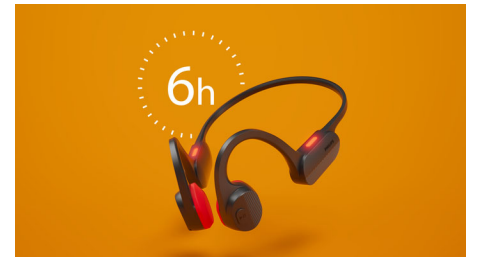

6 horas de reproducción

Póntelos y disfruta. Con 6 horas de tiempo de reproducción con una sola carga, estos auriculares abiertos con conducción ósea están listos para su uso en varios entrenamientos. La carga completa solo tarda 2 horas. Para conseguir una carga rápida adicional, carga los auriculares durante 15 minutos y disfruta de una hora adicional de tiempo de reproducción.

Aplicación Philips Headphones

La aplicación Philips Headphones te permite controlar las luces LED y te da el control de la música escuchas.