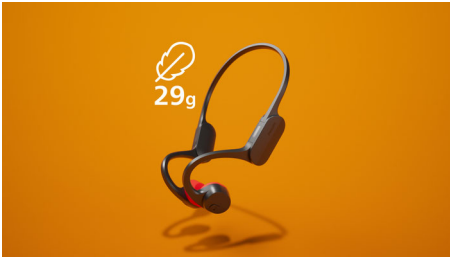

PHILIPS

Auriculares inalámbricos deportivos abiertos

Diseño abierto Conducción ósea, Llamadas más nítidas allá donde vayas, Luces LED de seguridad

TAA5608BK/00

Destacados

Diseño abierto

¡Corre y salta sin miedo! Estos auriculares abiertos no se caerán cuando te muevas. La banda para el cuello envuelve la parte posterior de la cabeza y se engancha a la parte superior de las orejas para mantenerlos cómodamente en su sitio: no se mueven por mucho que tú lo hagas. Además, son tan ligeros que apenas los notarás.