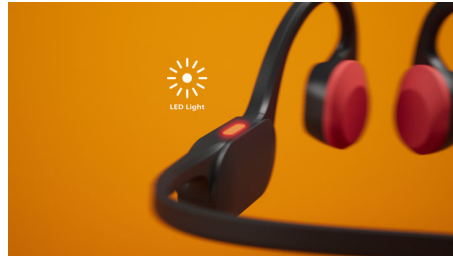

PHILIPS

Auriculares inalámbricos deportivos abiertos

Diseño abierto Conducción ósea, Llamadas más nítidas allá donde vayas, Luces LED de seguridad

TAA5608BK/00

Destacados

Diseño abierto

¡Corre y salta sin miedo! Estos auriculares abiertos no se caerán cuando te muevas. La banda para el cuello envuelve la parte posterior de la cabeza y se engancha a la parte superior de las orejas para mantenerlos cómodamente en su sitio: no se mueven por mucho que tú lo hagas. Además, son tan ligeros que apenas los notarás.

Conducción ósea

La tecnología de conducción ósea transmite el sonido a través de los huesos del cráneo, lo que significa que no es necesario colocar un auricular en la oreja ni llevar auriculares que la cubran. En su lugar, el sonido se transmite desde los pómulos directamente al oído interno y la música llega mágicamente a tu cabeza.

Llamadas más nítidas allá donde vayas

Durante las llamadas, unos micrófonos direccionales recogen el sonido de tu voz mientras un algoritmo de IA elimina el ruido de fondo del entorno que te rodea. Así, la persona con quien hables te oirá a ti y no el tráfico o las voces de la gente a tu lado.

Luces LED de seguridad

Corre por la noche. Recorre un sendero montañoso al atardecer. O pasea en bicicleta por el bosque. Gracias a los LED de la banda, serás visible en entornos con poca luz. Puedes controlar las luces LED a través de la aplicación Philips Headphones o mediante el botón de encendido/apagado.