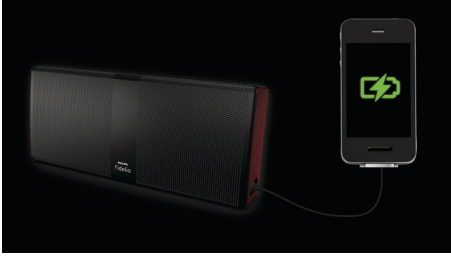

Ses deneyiminizi zenginleştirin

- Bluetooth aracılığıyla kablosuz müzik akışı
- Önceden ayarlanmış FM dijital istasyon ayarı
- Taşınabilir müzik cihazınız için ses girişi

Kullanım kolaylığı

- Herhangi bir mobil cihazı şarj edebilen USB portu
- Eller serbest telefon görüşmeleri için dahili mikrofon
- En sevdiğiniz müzikle uykuya dalmak için kapanma zamanlayıcısı
- Pille yedekleme, güç kesintisi olduğunda hafızanın kurtarılmasını sağlar

PHILIPS

Özellikler

Bluetooth

Bluetooth, kısa mesafelerde kullanılabilen güvenilir ve enerji tasarruflu bir kablosuz iletişim teknolojisidir. Diğer Bluetooth cihazlara kolay kablosuz bağlantı sağlayan bu teknolojisi sayesinde Bluetooth özellikli hoparlöre sahip iPod veya iPhone dahil olmak üzere tüm akıllı telefonlar, tabletler ve dizüstü bilgisayarlardaki en sevdiğiniz müzikleri kolayca çalabilirsiniz.

USB bağlantı noktası

Bu hoparlörde bir USB portu bulunmaktadır. Evdeyken veya dışarıdayken akıllı telefonunuzun bataryası bitmek üzereyse bu portatif hoparlör, içinde bulunan batarya gücünün mobil cihazınıza transfer edilmesine imkan tanır.

Ses girişi

Ses girişi bağlantısı, Ses girişi içeriğinin taşınabilir ortam oynatıcılardan doğrudan çalınmasına olanak verir. Ses sisteminin sağladığı üstün ses kalitesiyle en sevdiğiniz müziğin keyfini çıkarma avantajı sunmasının yanı sıra, yapmanız gereken tek şey taşınabilir MP3 çalarınızı ses sistemine takmak olduğundan Ses girişi son derece kullanışlıdır.