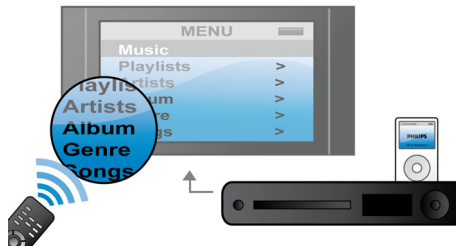

Aukščiausios kokybės D klasės stiprintuvai

Patentuoti „Philips“ aukščiausios kokybės D klasės stiprintuvai yra skirti išsaugoti pradinį garso šaltinį didesniai garso signalo tikslumui išgauti. Jie padeda akustinėms muzikos ir filmų detalėms skliti taip, kaip atlikėjas ar režisierius sugalvojo.

„Full HD 3D Blu-ray“

Būsime sužavėti 3D filmais, žiūrėdami juos savo svetainėje per „Full HD“ 3D televizorių. „Active 3D“ naudoja naujausios kartos greitai persijungiančius ekranus ir sukuria tikrovišką gylį ir realybę maksimalia 1080x1920 HD skiriamąja geba. Žiūrint vaizdus pro specialius akinius su dešiniu ir kairiuoju lęšiais, kurie keičiantis vaizdams sinchroniškai atsidero ir

Prijungimo stotelė skirta „iPod/iPhone“

Prijungimo stotelė, skirta „iPod“ / „iPhone“, – galite žiūrėti filmus ir nuotraukas bei klausyti muzikos „iPod“ / „iPhone“. Be to, galite įkrauti ir valdyti savo „iPod“ / „iPhone“ bei naršyti po turinį televizoriaus ekrane – visa tai galite padaryti naudodamiesi namų kino sistemos nuotolinio valdymo pultu. Naudodamiesi integruota prijungimo stotele be gremėzdiškų laidų ir jungčių galite mėgautis mobiliosiomis pramogomis savo namuose – visiškai paprastai.