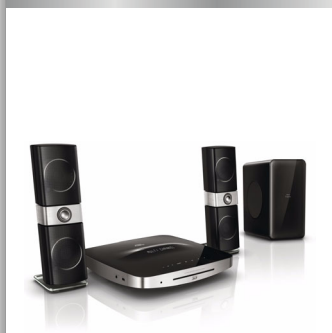

„Philips Fidelio“ SoundHub
2.1 namų kino sistema su
„Crystal Clear Sound“

3D „Blu-ray“

Titaniniai aukštų dažnių
garsiakalbiai

SoundHub

HTS9221

Stulbinanti garso raiška

Sužavėti garsų

Susipažinkite su naujos „SoundHub“ namų kino sistemos HTS9221 itin aiškų garsą garantuojančia technologija „Crystal Clear Sound“. Titaniniai aukštųjų dažnių garsiakalbiai neįtikėtinais raiškiai atkuria kiekvieną garso detalę. Mėgaukitės tokiu mėgstamų filmų ir muzikų garsu, koks ir turėtų būti.