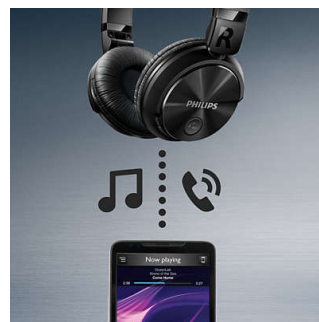

Беспроводная музыка, общение

Просто выполните сопряжение смартфона с наушниками через Bluetooth и наслаждайтесь кристально чистым звучанием при совершении вызовов и прослушивании музыки в беспроводном режиме.