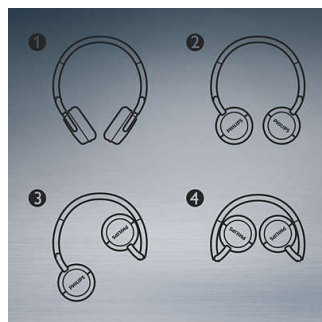

Плоская складная конструкция

Для обеспечения максимального комфорта при использовании в дороге эти наушники легко складываются, гарантируя удобство переноски и хранения.