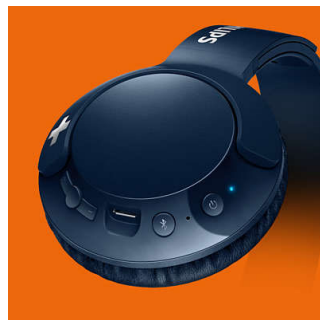

Tlačidlá ovládania

Stlačením tlačidiel na pravom náušníku môžete ovládať hudbu a hovory.