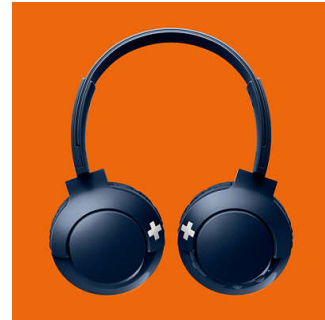

Bluetooth

Spárujte jednoducho slúchadlá so zariadením Bluetooth a počúvajte hudbu bezdrôtovo.

Tlačidlá ovládania

Stlačením tlačidiel na pravom náušníku môžete ovládať hudbu a hovory.

Skladanie naplocho

Slúchadlá BASS+ možno zložiť naplocho. Vďaka jednoduchému zloženiu a uskladneniu sú dokonalým spoločníkom na cestách.