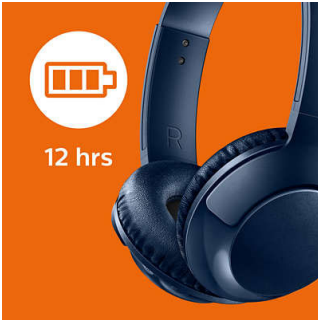

PHILIPS

Bezdrôtové slúchadlá na uši s mikrofónom

32 mm budiče/zatvorená zadná strana Na uši, Mäkké vankúšiky na uši, Skladanie naplocho

SHB3075BL/00

Hlavné prvky

12 hodín prehrávania

S 12 hodinami prehrávania budete mať dostatok energie na počúvanie hudby po celý deň.