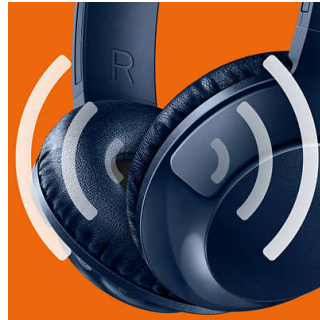

Mohutné výrazné basy

Mohutné, výkonné basy vám umožnia precítiť rytmus naplno. Nenechajte sa oklamať elegantným dizajnom! Špeciálne vyladené budiče a basové otvory produkujú mimoriadne nízke frekvencie na vytvorenie jedinečného zvuku BASS+.