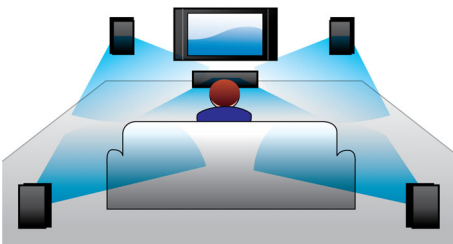

Dolby TrueHD ja DTS-HD

Dolby TrueHD ja DTS-HD Master Audio Essential takaavat erinomaisen äänen Blu-ray-levyiltä. Äänentoisto on käytännössä studiomasternauhatasoa, joten kuulet taatusti äänet sellaisina kuin ne on tarkoitettu. Dolby TrueHD ja DTS-HD Master Audio Essential täydentävät katsomis- ja kuuntelukokemuksesi.