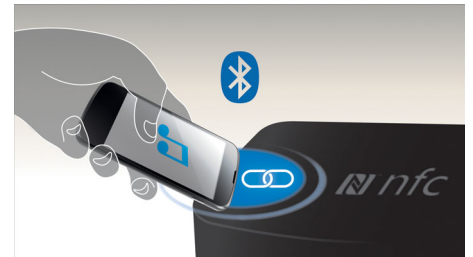

DivX Plus HD Certified

Blue-ray- ja/tai DVD-soittimen DivX Plus HD:n uusimman DivX-tekniikan ansiosta voit nauttia Internetin HD-videoista ja -elokuvista suoraan Philips HDTV:ssä tai tietokoneessa. DivX Plus

Langaton Bluetooth-suoratoisto

Langaton Bluetooth-suorasiirto musiikkilaitteista

NFC-tekniikka

Muodosta Bluetooth-pariliitos helposti NFC-tekniikan avulla. Käynnistä kaiutin napauttamalla NFC-yhteensopivalla älypuhelimella tai tablet-laitteella kaiuttimen NFC-tunnistetta, käynnistä Bluetooth-pariliitoksen muodostaminen ja aloita musiikin suoratoisto.