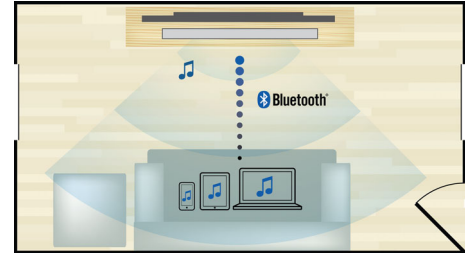

Langaton Bluetooth-suoratoisto

Langaton Bluetooth-suorasiirto musiikkilaitteista