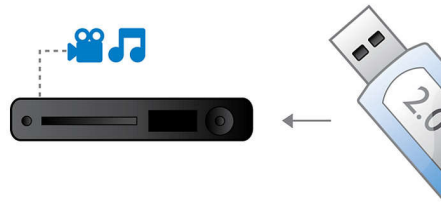

## DivX Ultra-zertifiziert

Mit DivX-Unterstützung können Sie DivX-kodierte Videos ganz bequem in Ihrem Wohnzimmer genießen. Das Medienformat DivX ist eine MPEG4-basierte Technologie zur Videokomprimierung, mit deren Hilfe große Dateien, z. B. Filme, Trailer oder Musikvideos, auf Datenträgern wie CD-R/RW und aufnahmefähigen DVDs gespeichert werden. DivX Ultra verbindet DivX-Wiedergabe mit tollen Funktionen wie integrierten Untertiteln, mehreren Synchronsprachen, mehreren Spuren und Menüs in einem bequemen Dateiformat.

## EasyLink

Mit EasyLink können Sie mehrere Geräte, wie z. B. DVD-Player, Blu-ray-Player, Soundbar-Lautsprecher, Home Entertainment-Systeme und Fernseher, über eine einzige Fernbedienung steuern. Verwendet wird hierzu das Branchenstandardprotokoll HDMI CEC, das über das HDMI-Kabel die gemeinsame Nutzung von Funktionen zwischen den Geräten ermöglicht. Mit nur einem Tastendruck können Sie alle angeschlossenen HDMI CEC-kompatiblen Geräte gleichzeitig steuern. Funktionen wie Standby und Wiedergabe können nun mit hohem Bedienkomfort ausgeführt werden.

## High-Speed-USB 2.0-Verbindung

Die universelle serielle Schnittstelle, kurz USB genannt, ist ein Standardprotokoll für den problemlosen Anschluss von PCs, Peripheriegeräten und Unterhaltungselektronik. High-Speed USB-Geräte haben eine Datenübertragungsrate von bis zu 480 Mbit/s, im Gegensatz zu den 12 Mbit/s des ursprünglichen USB-Standards. Mit der High-Speed USB 2.0-Verbindung müssen Sie lediglich Ihr USB-Gerät anschließen, den Film, den Musiktitel oder das Foto auswählen und die Wiedergabe starten.