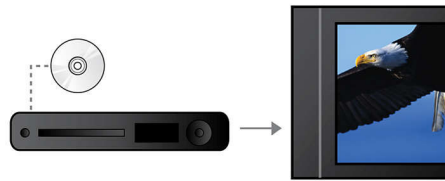

Alle Formate

Geben Sie praktisch alle Discs wieder, ob CDs, (S)VCDs, DVDs, DVD+R, DVD-R, DVD+RW oder DVD-RW. Erleben Sie die unschlagbare Flexibilität und den Komfort der Wiedergabe aller Ihrer Discmedien auf nur einem Gerät.