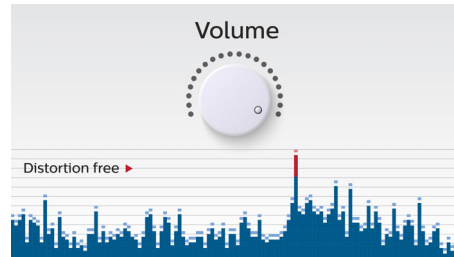

Funkcija za enakomeren signal

Funkcija za enakomeren signal omogoča glasnejše predvajanje glasbe v vedno visoki kakovosti, tudi ko je baterija šibka. Sprejema različne vhodne, od 300 mV do 1000 mV, in preprečuje poškodovanje zvočnikov zaradi popačenja. Ta vgrajena funkcija spremlja glasbeni signal, ko prehaja skozi ojačevalnik, in visoke spremembe ohranja v razponu ojačevalnika, zato brez znižanja glasnosti preprečuje popačenje zvoka. Prenosni zvočnik predvaja tudi najvišje glasbene frekvence, kar je odvisno od napoljenosti baterije, funkcija za enakomeren signal pa odpravlja visoke spremembe zaradi šibke baterije in zagotavlja glasbo brez popačenja.