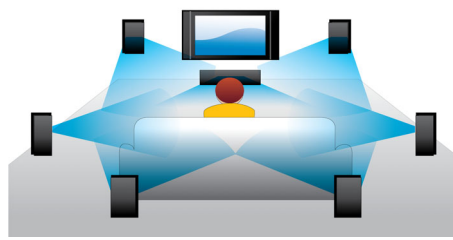

PHILIPS

Značilnosti

Premik podnapisov

Premik podnapisov je funkcija izboljšave, ki omogoča uporabnikom ročno nastavitve postavitev podnapisov filma na televizorju ali zaslonu računalnika. Z daljinskim upravljalnikom lahko uporabniki premikajo podnapise gor in dol na zaslonu. Na širokih zaslonih, kot sta Cinema 21:9 in projektorji, so podnapisi včasih odrezani. Za jasen prikaz mora uporabnik spremeniti razmerje med višino in širino zaslona, kar izniči namen širokega zaslona. Funkcija premika podnapisov omogoča ohranitev ustreznega razmerja med višino in širino zaslona ter idealno postavitev podnapisov na zaslonu.

Predvajanje plošč Blu-ray

Plošče Blu-ray vsebujejo podatke v visoki ločljivosti in slike v polni visoki ločljivosti 1920 x 1080. Prizori so izredno realistični in podrobni, gibanje tekoče, slike pa kristalno čiste. Blu-ray omogoča predvajanje nestisnjenega prostorskega zvoka, ki je neverjetno realističen. Ker je zmogljivost plošč Blu-ray izjemno visoka, lahko vključujejo tudi številne interaktivne možnosti. Nemoteno krmarjenje med predvajanjem in druge zanimive funkcije, kot so pojavi meniji, odpirajo povsem nove možnosti na področju domačega razvedrila.

Dolby TrueHD in DTS-HD MA

DTS-HD Master Audio in Dolby TrueHD ustvarjata 7.1-kanalni najnatančnejši zvok s plošč Blu-ray. Razlike med reproduciranim zvokom in studijskim izvirnikom so neopazne, zato slišite pristen zvok, kot so si ga zamislili ustvarjalci. DTS-HD Master Audio in Dolby TrueHD dopolnjujeta razvedrilo v visoki ločljivosti.

BD-Live (profil 2.0)

BD-Live nudi dodatne možnosti razvedrila v visoki ločljivosti. Predvajalnik Blu-ray povežite z internetom za prenos najnovejše vsebine. Zagotovite si dostop do številnih ekskluzivnih vsebin, kot so vsebina za prenos, dogodki in klepeti v živo, igre in spletno nakupovanje. S predvajalnikom Blu-ray in funkcijo BD-Live se podajate v svet visoke ločljivosti