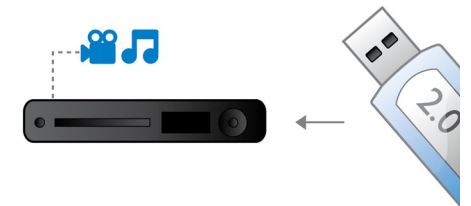

Hitra povezava USB 2.0

Univerzalno zaporedno vodilo ali USB (Universal Serial Bus) je standardni protokol za enostavno povezovanje računalnikov, zunanjih enot in naprav s področja zabavne elektronike. Naprave s hitrim vmesnikom USB se ponašajo s hitrostjo prenosa podatkov do 480 Mb/s – medtem ko ta pri prvotnih pogonih USB znaša le 12 Mb/s. Hitra povezava USB 2.0 vam omogoča, da samo priključite napravo USB, izberete film, glasbo ali fotografijo, in že lahko uživate v predstavi.