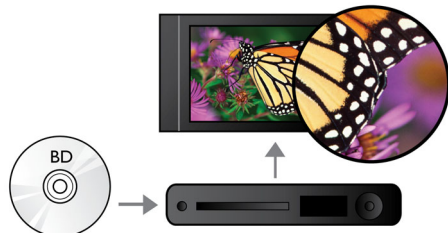

PHILIPS

Značilnosti

Premik podnapisov

Premik podnapisov je funkcija izboljšave, ki omogoča uporabnikom ročno nastavitve postavitev podnapisov filma na televizorju ali zaslonu računalnika. Z daljinskim upravljalnikom lahko uporabniki premikajo podnapise gor in dol na zaslonu. Na širokih zaslonih, kot sta Cinema 21:9 in projektorji, so podnapisi včasih odrezani. Za jasen prikaz mora uporabnik spremeniti razmerje med višino in širino zaslona, kar izniči namen širokega zaslona. Funkcija premika podnapisov omogoča ohranitev ustreznega razmerja med višino in širino zaslona ter idealno postavitev podnapisov na zaslonu.

Predvajanje plošč Blu-ray

Plošče Blu-ray vsebujejo podatke v visoki ločljivosti in slike v polni visoki ločljivosti 1920 x 1080. Prizori so izredno realistični in podrobni, gibanje tekoče, slike pa kristalno čiste. Blu-ray omogoča predvajanje nestisnjenega prostorskega zvoka, ki je neverjetno realističen. Ker je zmogljivost plošč Blu-ray izjemno visoka, lahko vključujejo tudi številne interaktivne možnosti. Nemoteno krmarjenje med predvajanjem in druge zanimive funkcije, kot so pojavi meniji, odpirajo povsem nove možnosti na področju domačega razvedrila.

Dolby TrueHD in DTS-HD MA

DTS-HD Master Audio in Dolby TrueHD ustvarjata 7.1-kanalni najnatančnejši zvok s plošč Blu-ray. Razlike med reproduciranim zvokom in studijskim izvirnikom so neopazne, zato slišite pristen zvok, kot so si ga zamislili ustvarjalci. DTS-HD Master Audio in Dolby TrueHD dopolnjujeta razvedrilo v visoki ločljivosti.

BD-Live (profil 2.0)

BD-Live nudi dodatne možnosti razvedrila v visoki ločljivosti. Predvajalnik Blu-ray povežite z internetom za prenos najnovejše vsebine. Zagotovite si dostop do številnih ekskluzivnih vsebin, kot so vsebina za prenos, dogodki in klepeti v živo, igre in spletno nakupovanje. S predvajalnikom Blu-ray in funkcijo BD-Live se podajate v svet visoke ločljivosti