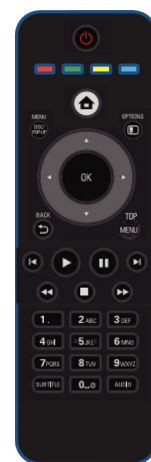

Philips 3000 series
Predvajalnik Blu-ray

BD-Live

USB2.0, Media Link
DivX Ultra

BDP3100

Občutite razliko, ki jo prinaša tehnologija Blu-ray

Izboljšajte svoje domače razvedrilo s polno visoko ločljivostjo. Zagotovite si petkrat več jasnosti in nove zanimive funkcije. Preverite, katere dodatne funkcije vam nudi tehnologija BD-Live, in predvajajte svoje najljubše videoposnetke prek vmesnika USB. S tehnologijo za višanje ločljivosti prek povezave HDMI lahko uživate v kakovostnejšem predvajanju DVD-jev.

Oglejte si več

- Premik podnapisov za široki zaslon brez manjkajočih podnapisov
- Predvajalnik Blu-ray za ostre slike v polni visoki ločljivosti 1080p
- 1080p pri 24 sličic na sekundo za slike kinematografske kakovosti
- Certifikat DivX Ultra za izboljšano predvajanje videoposnetkov DivX
- Višanje ločljivosti DVD-videa na 1080p prek povezave HDMI za slike v skoraj visoki ločljivosti

Slišite več

- Dolby TrueHD in DTS-HD MA za prostorski zvok HD 7.1

Doživite več

- BD-Live (profil 2.0) za predvajanje dodatne spletne vsebine s plošč Blu-ray
- Hitra povezava USB 2.0 za predvajanje videoposnetkov/glasbe s pogona USB z bliskovnim pomnilnikom
- Uživate v filmih in glasbi na CD-jih in DVD-jih
- EasyLink za upravljanje vseh naprav HDMI CEC z enim daljinskim upravljalnikom

Predvajanje plošč Blu-ray

Plošče Blu-ray vsebujejo podatke v visoki ločljivosti in slike v polni visoki ločljivosti 1920 x 1080. Prizori so izredno realistični in podrobni, gibanje tekoče, slike pa kristalno čiste. Blu-ray omogoča predvajanje nestisnjenega prostorskega zvoka, ki je neverjetno realističen. Ker je zmogljivost plošč Blu-ray izjemno visoka, lahko vključujejo tudi številne interaktivne možnosti. Nemoteno krmarjenje med predvajanjem in druge zanimive funkcije, kot so pojavi meniji, odpirajo povsem nove možnosti na področju domačega razvedrila.