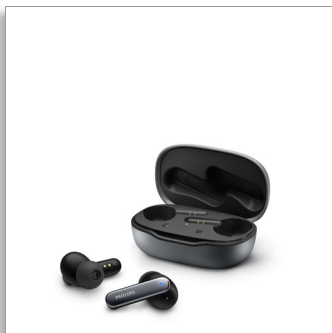

Philips
Auriculares True Wireless

Cancelamento ativo de ruído
híbrido

Microf. 2x2 para chamadas voz
nítidas
Estojo de carregamento de bolso
Resistência salpicos/transpiração
IPX4

TAT4507SL

Nunca perca uma música.

Estes auriculares True Wireless com diafragmas de 10 mm e cancelamento ativo de ruído híbrido permitem-lhe ouvir os sons que importam. Com um design em forma de taco de hóquei, resistência a salpicos e transpiração IPX4 e um estojo de carregamento de bolso para 24 horas de reprodução.

Conforto e conveniência

- Adaptação segura e confortável à orelha
- Resistência salpicos e transpiração IPX4
- Controlos táteis
- Inclui 3 tamanhos de almofadas

Estojo de carregamento de bolso

- Estojo de carregamento portátil
- 6 + 20 horas de reprodução para um dia inteiro de audição
- Desfrute de uma hora adicional com a carga rápida de 15 minutos
- Dimensões do estojo de carregamento: 62 x 38 x 29 mm