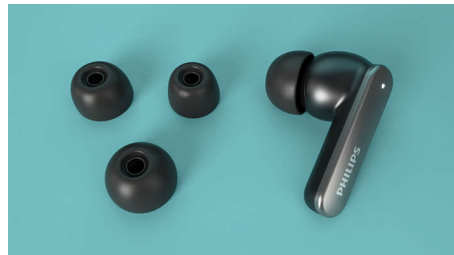

Ajuste confortável e seguro

Estes auriculares confortáveis encaixam de forma segura nos canais auditivos, criando um isolamento perfeito que diminui o ruído externo. Ouça cada batida e palavra! Desfrute de um conforto autêntico com três tamanhos de almofadas macias amovíveis de silicone.

Resistência salpicos/transpiração IPX4

A classificação IPX4 e os diafragmas potentes de 10 mm permitem-lhe desfrutar de um som excelente em todas as condições climatéricas! Os auriculares são resistentes a salpicos e podem suportar mais do que um pouco de suor ou chuva, pelo que não precisa de se preocupar se começar a chover.

Estojo de bolso

Este estojo de carregamento USB-C proporciona-lhe a verdadeira potência num formato muito pequeno. Desfrute de um dia inteiro de audição com uma caixa que cabe até no bolso mais pequeno. Isto torna estes auriculares perfeitos para quem está em movimento ao longo do dia.

26 horas de reprodução

Não importa o quão longo é o seu dia, estes auriculares têm tudo do que precisa. Desfrute de 6 ou 5 horas de tempo de reprodução de um par de auriculares totalmente carregados com o cancelamento ativo de ruído desligado ou ligado, respetivamente. Um estojo totalmente carregado oferece-lhe mais 20 ou 16 horas, respetivamente.

Diafragmas em neodímio de 10 mm

Diafragmas em neodímio de 10 mm para um som excelente

Dimensões do estojo de carregamento

Dimensões do estojo de carregamento: 62 x 38 x 29 mm

Design em forma de taco de hóquei

Design em forma de taco de hóquei

Inclui 3 tamanhos de almofadas

Inclui 3 tamanhos de almofadas

Carga rápida de 15 minutos

Desfrute de uma hora adicional com a carga rápida de 15 minutos

Controlos táteis

Controlos táteis