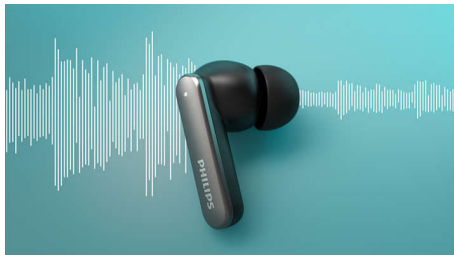

PHILIPS

Auriculares True Wireless

Cancelamento ativo de ruído híbrido Microf. 2x2 para chamadas voz nítidas, Estojo de carregamento de bolso, Resistência salpicos/transpiração IPX4

Destques

TAT4507SL/00

Cancelamento Activo de Ruído

Microfones 2 x 2 para chamadas nítidas

Estes auriculares dispõem de um algoritmo de cancelamento de ruído e de microfone duplo para proporcionar-lhe chamadas extremamente nítidas. Os dois microfones de formação de feixes em cada almofada reduzem o ruído ambiente para que se possa ouvir quem está do outro lado de forma nítida. Comunique sempre de forma clara!