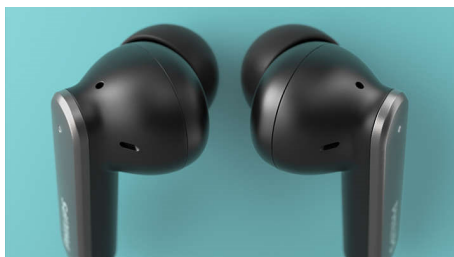

Estes auriculares True Wireless com diafragmas de 10 mm e cancelamento ativo de ruído híbrido permitem-lhe ouvir os sons que importam. Com um design em forma de taco de hóquei, resistência a salpicos e transpiração IPX4 e um estojo de carregamento de bolso para 24 horas de reprodução.

Excelente som. Design elegante.

- Diafragmas em neodímio de 10 mm para um som excelente
- Cancelamento ativo de ruído híbrido
- Design em forma de taco de hóquei
- Microfones 2 x 2 para chamadas de voz cristalinas

PHILIPS

Auriculares True Wireless

Cancelamento ativo de ruído híbrido Microf. 2x2 para chamadas voz nítidas, Estojo de carregamento de bolso, Resistência salpicos/transpiração IPX4

Destques

TAT4507SL/00

Cancelamento Activo de Ruído

Microfones 2 x 2 para chamadas nítidas

Estes auriculares dispõem de um algoritmo de cancelamento de ruído e de microfone duplo para proporcionar-lhe chamadas extremamente nítidas. Os dois microfones de formação de feixes em cada almofada reduzem o ruído ambiente para que se possa ouvir quem está do outro lado de forma nítida. Comunique sempre de forma clara!