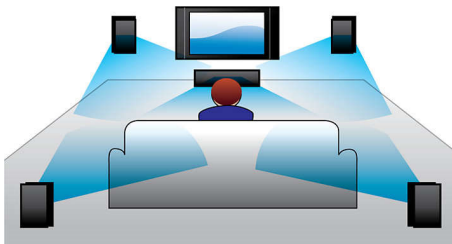

Design, amely beleolvad a szobabelsőbe

- A sokoldalú elhelyezés jegyében falra szerelhető

PHILIPS

Fénypontok

HDMI 1080i

HDMI™ 1080i

A HDMI a nagyfelbontású multimédia interfész rövidítése. Közvetlen digitális kapcsolat, amely digitális HD video- és digitális többcsatornás audioanyagot is tud kezelni. Mivel elkerüli az analóg jellé való átalakítást, ezért tökéletes minőségű képet és hangot szolgáltat, amelyek teljesen zajmentesek. A HDMI visszafelé tökéletesen kompatibilis a DVI-vel (digitális videointerfész).

Dolby Digital

Mivel a Dolby Digital vezető digitális többcsatornás audioszabvány az emberi fül természetes hangfeldolgozásából indul ki, általa nagyszerű minőségű surround hangzást tapasztalhat.

Progresszív pásztázás

A Progresszív pásztázás funkció megkértszeri a kép függőleges felbontását, ami láthatóan sokkal élesebb képet eredményez. Ahelyett, hogy először a páratlan félképet küldené a képernyőre, amit majd a páros félkép követ,

mindkét félkép egyszerre kerül kiírásra, így azonnal maximális felbontást használó, teljes kép jön létre. Ilyen sebesség mellett az emberi szem élesebb képet érzékel sorstruktúra nélkül.

DVD, DivX® és MP3/WMA-CD lejátszása