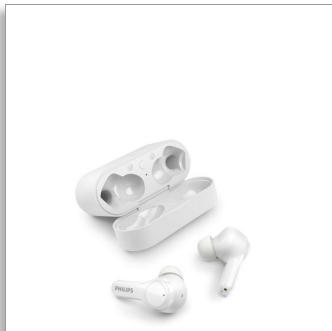

Philips
Täysin langattomat
kuulokkeet

Upea ääni

Selkeät puhelut
IPX5-vedenkestävä
Jopa 26 tuntia toistoaikaa

TAT3217WT

Upea ääni missä tahansa

Näillä langattomilla kuulokkeilla puhelujen ja musiikin äänet toistuvat kristallinkirkkaina. Kuulokkeet ovat mukavat ja luotettavat, ja niiden latauskotelo mahtuu taskuun. IPX5-luokituksen mukainen roiskeen- ja hienkestävyys ja 26 tunnin toisto aika.

Pieni latauskotelo tarjoaa jopa 26 tunnin toistoajan

- 6 tunnin toisto aika. 15 minuutin pikalatauksella ylimääräinen tunti toisto aikaa
- Taskukokoinen USB-C-latauskotelo
- Kotelon kanssa jopa 20 tuntia ylimääräistä toisto aikaa
- IPX5, roiskeen- ja hienkestävä

Upea ääni. Ergonominen muotoilu

- Pitävät ja mukavat nappikuulokkeet
- Kolme silikonista korvatyynyä (suuri, keskikoinen, pieni)
- 10 mm:n neodyymikaiutinelementit toistaa äänen upeasti
- Erillinen Philips Headphones -sovelluksen tuki

PHILIPS

Täysin langattomat kuulokkeet
Upea ääni Selkeät puhelut, IPX5-vedenkestävä, Jopa 26 tuntia toistoaikaa

TAT3217WT/00

Kohokohdat

Pitävät ja mukavat nappikuulokkeet

Jääkiekkomailaa muistuttavan muotoilun ansiosta kuulokkeet istuvat tukevasti korvakäytäviiin ja vähentävät siten ulkoista melua. Tehokkaat 10 mm:n elementit takaavat täyteläisen ja eloisan äänen. Sisältää kolmet eri kokoiset pehmeät ja vaihdettavat silikoniset korvatyynyt.