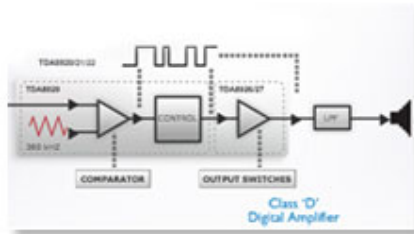

2 x 50 W RMS Hi-Fi-heli/D-klass

Täitke tuba lemmikmuusikaga 2 x 50 W RMS väljundvõimsusega D-klassi digitaalvõimendi abil. See võimendi teisendab analoogsignaali digitaalkujule ja võimendab seda. Seejärel suunatakse signaal lõpptulemuse loomiseks demoduleerimisfiltrisse. Võimendatud digitaalsel väljundsignaalil on kõik digitaalsignaali eelised, sealhulgas parem helikvaliteet. Võimendi on tavaliste AB-võimenditega võrreldes rohkem kui 90% tõhusam. Suure tõhususe tõttu on väikeste mõõtmetega võimendi äärmiselt võimas.