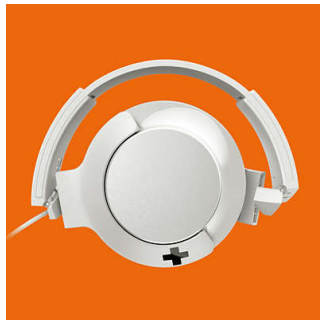

Компактно сгъване

Уникалната компактна сгъваема конструкция ви осигурява най-доброто преживяване, когато сте в движение. Слушалките могат да бъдат с конструкция, която се сгъва до плоско състояние, или компактно сгнати за лесно пренасяне и съхранение.