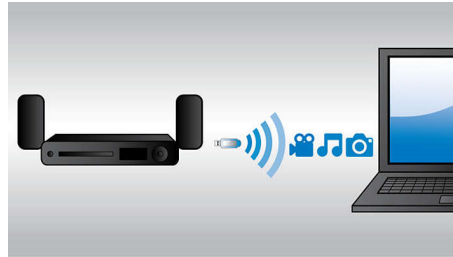

Écoutez de la musique ou regardez des films comme jamais auparavant, avec le Home Cinéma Philips. Grâce au tweeter à pavillon et à dôme souple 15 mm, le son n'a jamais été d'aussi bonne qualité. Système Bass Reflex à nervures 3 fois plus puissant que la normale, pour des basses d'un réalisme exceptionnel.

Profitez en toute simplicité de vos films et musiques

- Full HD Blu-ray 3D pour une expérience 3D totalement immersive
- Wi-Fi intégré pour profiter de vos périphériques connectés sans fil
- Diffusion de votre musique sans fil en Bluetooth®

Wi-Fi intégré

Grâce au Wi-Fi intégré, il vous suffit de connecter votre Home Cinéma à votre réseau domestique pour bénéficier d'un large choix de services en ligne. Découvrez d'excellents sites Web offrant des films, des photos, de l'information et d'autres contenus en ligne adaptés à votre écran de télévision.

Miracast™

Miracast™ est une norme de transfert de vidéo sans fil utilisant une connexion Wi-Fi Direct. L'interface utilisateur simplifiée permet d'afficher l'écran de l'appareil portable en mode miroir sur un plus grand écran via un appareil certifié Miracast™. Le codec intégré ne limite pas le décodage.