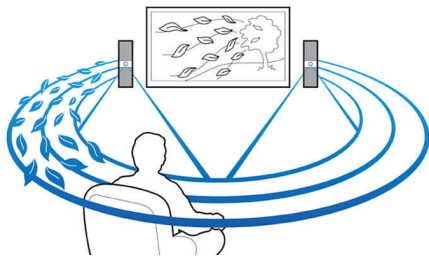

Points forts

Crystal Clear Sound

Crystal Clear Sound pour une clarté et un réalisme exceptionnels