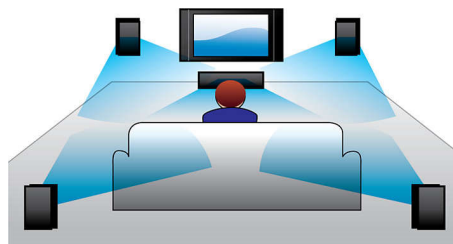

Wi-Fi intégré

Grâce au Wi-Fi intégré, il vous suffit de connecter votre Home Cinéma à votre réseau domestique pour bénéficier d'un large choix de services en ligne. Découvrez d'excellents sites Web offrant des films, des photos, de l'information et d'autres contenus en ligne adaptés à votre écran de télévision.

Diffusion sans fil grâce au Bluetooth®

Diffusion de votre musique sans fil en Bluetooth®

Dolby TrueHD et DTS-HD

Les technologies Dolby TrueHD et DTS-HD Master Audio Essential restituent le son de haute qualité des disques Blu-ray. Le son est en tout point identique à la maquette studio : vous entendez donc ce que les créateurs souhaitaient vous faire entendre. Les technologies Dolby TrueHD et DTS-HD Master Audio Essential améliorent ainsi votre expérience de la haute définition.

Miracast™

Miracast™ est une norme de transfert de vidéo sans fil utilisant une connexion Wi-Fi Direct. L'interface utilisateur simplifiée permet d'afficher l'écran de l'appareil portable en mode miroir sur un plus grand écran via un appareil certifié Miracast™. Le codec intégré ne limite pas le décodage.