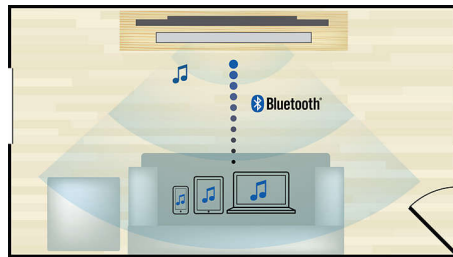

Full HD Blu-ray 3D

Grâce au téléviseur compatible Full HD 3D, laissez-vous séduire par la 3D tout en restant confortablement installé dans votre salon. Active 3D utilise la dernière génération d'écrans à commutation rapide pour une profondeur et un réalisme impressionnants avec une résolution Full HD 1080 x 1920. L'effet Full HD 3D est créé par les lunettes spéciales programmées pour synchroniser l'ouverture et la fermeture des verres droit et gauche avec les images à l'écran. Les films en 3D sur Blu-ray proposent de nombreux contenus haute qualité. En outre, le format Blu-ray permet de restituer un son Surround non compressé pour que votre expérience sonore soit incroyablement réaliste.

Wi-Fi intégré

Grâce au Wi-Fi intégré, il vous suffit de connecter votre Home Cinéma à votre réseau domestique pour bénéficier d'un large choix de services en ligne. Découvrez d'excellents sites Web offrant des films, des photos, de l'information et d'autres contenus en ligne adaptés à votre écran de télévision.

Diffusion sans fil grâce au Bluetooth®

Diffusion de votre musique sans fil en Bluetooth®

Dolby TrueHD et DTS-HD

Les technologies Dolby TrueHD et DTS-HD Master Audio Essential restituent le son de haute qualité des disques Blu-ray. Le son est en tout point identique à la maquette studio : vous entendez donc ce que les créateurs souhaitaient vous faire entendre. Les technologies Dolby TrueHD et DTS-HD Master Audio Essential améliorent ainsi votre expérience de la haute définition.

Miracast™

Miracast™ est une norme de transfert de vidéo sans fil utilisant une connexion Wi-Fi Direct. L'interface utilisateur simplifiée permet d'afficher l'écran de l'appareil portable en mode miroir sur un plus grand écran via un appareil certifié Miracast™. Le codec intégré ne limite pas le décodage.