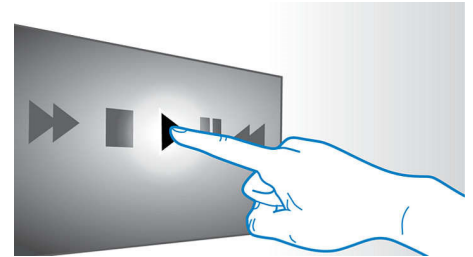

Wi-Fi intégré

Grâce au Wi-Fi intégré, il vous suffit de connecter votre Home Cinéma à votre réseau domestique pour bénéficier d'un large choix de services en ligne. Découvrez d'excellents sites Web offrant des films, des photos, de l'information et d'autres contenus en ligne adaptés à votre écran de télévision.

Diffusion sans fil grâce au Bluetooth®

Diffusion de votre musique sans fil en Bluetooth®

Dolby TrueHD et DTS-HD

Les technologies Dolby TrueHD et DTS-HD Master Audio Essential restituent le son de haute qualité des disques Blu-ray. Le son est en tout point identique à la maquette studio : vous entendez donc ce que les créateurs souhaitaient vous faire entendre. Les technologies Dolby TrueHD et DTS-HD Master Audio Essential améliorent ainsi votre expérience de la haute définition.

Contrôle tactile pour la lecture

Les commandes intuitives du panneau tactile vous permettent de contrôler le volume ainsi que d'autres options de lecture en appuyant simplement sur les touches tactiles de la façade.

Miracast™

Miracast™ est une norme de transfert de vidéo sans fil utilisant une connexion Wi-Fi Direct. L'interface utilisateur simplifiée permet d'afficher l'écran de l'appareil portable en mode miroir sur un plus grand écran via un appareil certifié Miracast™. Le codec intégré ne limite pas le décodage.