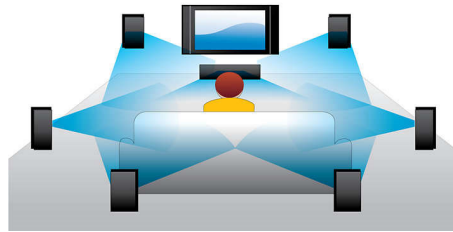

PHILIPS

Points forts

Lecture Blu-ray 3D

La technologie Full HD 3D crée de la profondeur pour une expérience cinématographique encore plus réaliste, chez vous. Des images sont enregistrées séparément pour les yeux gauche et droit en qualité Full HD avec une résolution de 1 920 x 1 080. Elles sont alternativement diffusées sur l'écran à haute vitesse. L'effet Full HD 3D est créé par les lunettes spéciales programmées pour synchroniser l'ouverture et la fermeture des lentilles droite et gauche avec les images à l'écran.

Certifié DivX Plus HD

Avec la toute dernière technologie DivX appelée DivX Plus HD, votre lecteur DVD et/ou Blu-ray vous permet de regarder des films et vidéos HD directement sur votre HDTV Philips ou votre PC. Le lecteur certifié DivX Plus HD prend en charge la lecture de contenus DivX Plus (vidéo HD H.264 avec audio AAC de haute qualité dans un fichier MKV servant de conteneur) et des anciennes versions de vidéos DivX jusqu'à 1080p. Le DivX Plus HD, pour une véritable vidéo numérique HD.

Dolby TrueHD

La technologie Dolby TrueHD restitue le son haute qualité des disques Blu-ray. Le son retransmis est en tout point identique à la maquette studio : vous entendez donc exactement ce que les créateurs souhaitent vous faire entendre. La technologie Dolby TrueHD améliore ainsi votre expérience de la haute définition.

SimplyShare

Philips SimplyShare vous permet de transférer votre musique, vos films et vos photos depuis votre tablette, smartphone et PC vers votre Home Cinéma et lecteur Blu-ray. Vous pouvez les diffuser directement sans fil depuis vos appareils compatibles DLNA. Vous pouvez également utiliser la télécommande pour accéder aux fichiers multimédia stockés sur votre PC et les diffuser. Pour diffuser vos films et musiques sans fil, installez l'application SimplyShare sur votre tablette ou smartphone. Vous pouvez désormais profiter facilement de vos musiques, films et photos.