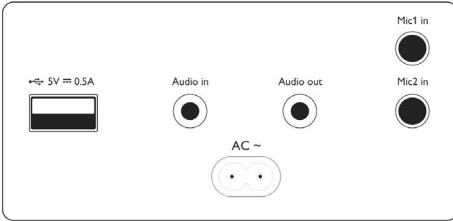

Desteklenen Ses Formatları

- Bluetooth: SBC
- USB: MP3

Kullanılabilirlik

- Karaoke: MIC ses seviyesi, yankı kontrolü, vokal sessizleştirici, ses değiştirici
- Düğmeler ve kontroller: Güç açık/kapalı, Çal/ Duraklat, Ses açma, Ses kısma, Aydınlatma

- düğmesi, Dinamik Bas Kuvvetlendirme (DBB)
- Işık Etkisi: Evet, hoparlör ışık efekti, yanıp sönen ışık
- Gösterge ekranı: Hayır

Uyumluluk

- Akıllı telefon/tablet uygulama kontrolü: Hayır

Güç

- Pil Kapasitesi: 2200 mAh, 11,1 V
- Güç kaynağı: 100-240 VAC, 50/60 Hz
- Bekleme modunda güç tüketimi: $\leq 0,5$ W
- Pil Tipi: Lityum iyon (dahili)
- Pil ömrü süresi: 12 saat
- Şarj süresi: 3 saat
- Power bank: Hayır

Ambalaj boyutları

- Yükseklik: 41.4 cm
- Ambalaj türü: Karton
- Raf yerleşimi tipi: Sabit
- Genişlik: 38.2 cm
- Derinlik: 37 cm
- Birlikte verilen ürün sayısı: 1
- EAN: 48 95229 12632 9
- Brüt ağırlık: 7.7 kg
- Net ağırlık: 6.035 kg
- Dara ağırlığı: 1.665 kg

Ürün boyutları

- Yükseklik: 30.6 cm
- Genişlik: 30 cm
- Derinlik: 30 cm
- Ağırlık: 5.94 kg

Aksesuarlar

- Birlikte verilen aksesuarlar: AC Güç Kablosu, Hızlı başlangıç kılavuzu, Garanti belgesi, Güvenlik garantisi belgesi

Yayın tarihi 2024-03-27

Sürüm: 7.7.1

EAN: 48 95229 12632 9

© 2024 Koninklijke Philips N.V.
Tüm hakları saklıdır.

Teknik özellikler üzerinde önceden haber vermeden değişiklik yapılabilir. Ticari markalar, Koninklijke Philips N.V. şirketi veya ilgili kuruluşlara aittir.

www.philips.com