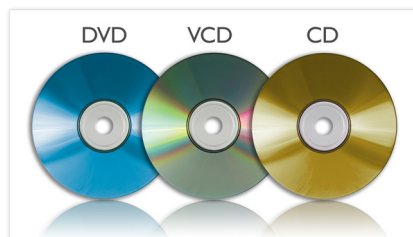

Îmbogățiți-vă experiența AV

- Afișaj LCD panoramic color TFT de 22,9 cm (9")
- Difuzoare stereo încorporate

Accesorii suplimentare pentru confortul dvs.

- Conexiune USB pentru redarea clipurilor video, fotografiilor și muzicii
- Reluare completă în caz de pană de curent
- Adaptor auto inclus

PHILIPS

Repere

Redare MP3-CD, CD și CD-RW

MP3 este o tehnologie de compresie revoluționară prin care fișiere mari de muzică în format digital pot fi făcute de până la 10 ori mai mici, fără a le degrada radical calitatea audio. Un singur CD poate stoca până la 10 ore de muzică.

Vizionare imagini JPEG de pe un disc cu fotografii

Redați fotografiile JPEG salvate pe discul dvs. Retrați momentele preferate cu familia și prietenii oricând doriți!

DVD, DVD+/-RW, (S)VCD, CD

DVD playerul portabil Philips este compatibil cu majoritatea discurilor DVD și CD disponibile pe piață. DVD, DVD+/-R, DVD+/-RW, (S)VCD și CD – toate pot fi redare pe DVD player. DVD+/-R este un termen prescurtat pentru o unitate DVD care poate accepta ambele formate DVD uzuale înregistrabile. De asemenea, DVD+/-RW acceptă ambele tipuri de discuri uzuale reinscriptibile.