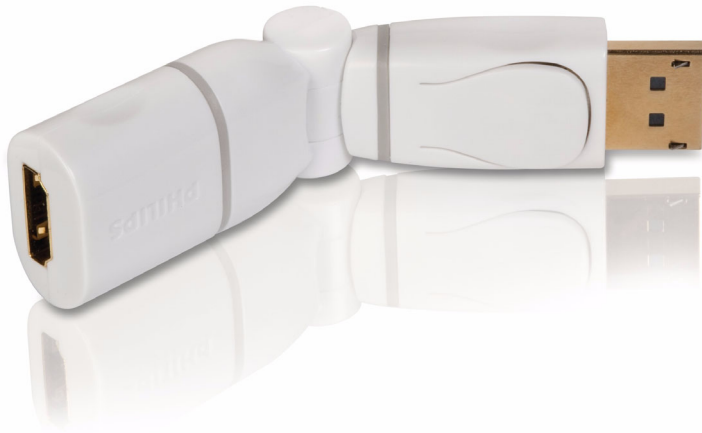

Philips
DisplayPort-naar-HDMI

SWX2127N

PC-content weergeven op een HDTV

DisplayPort-naar-HDMI

HDMI-converterserie

DisplayPort-naar-HDMI-functies

- Sluit uw DisplayPort-apparaat aan op een HDTV

Eenvoudige installatie

- Plug & Play voor gebruiksgemak

PHILIPS

Specificaties

Kenmerken

Afmetingen van de verpakking

- UPC: 8 89446 00133 4

DisplayPort-naar-HDMI

Sluit uw DisplayPort-apparaat aan op een HDTV