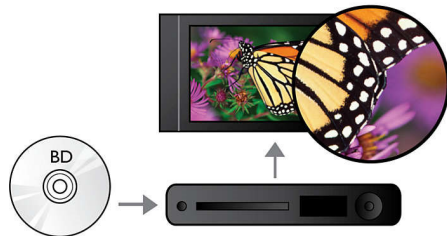

Philips
Lecteur de disques Blu-ray

BDP9100

Une véritable expérience cinéma au format très grand écran 21:9

Le compagnon idéal pour le téléviseur Cinema 21:9. Contrairement aux lecteurs Blu-ray habituels, le lecteur BDP9100 vous permet de repositionner et d'intégrer les sous-titres dans l'image de l'écran 21/9, afin de supprimer les bandes noires.

PHILIPS

Points forts

Repositionnement des sous-titres

Le repositionnement des sous-titres est une amélioration qui permet aux utilisateurs de régler manuellement la position des sous-titres d'un film sur l'écran de leur téléviseur ou de leur ordinateur. Ils peuvent ainsi déplacer les sous-titres vers le bas ou le haut de l'écran à l'aide de la télécommande. Sur les écrans larges, tels que les écrans cinéma 21/9 et les projecteurs, les sous-titres sont parfois tronqués. Pour pouvoir les afficher entièrement, l'utilisateur doit modifier le format d'affichage, ce qui n'est pas en adéquation avec l'utilisation d'un écran large. Grâce à la fonction de repositionnement des sous-titres, il peut en revanche profiter d'un format d'affichage optimal, tout en ayant des sous-titres correctement positionnés à l'écran.

Lecture de disques Blu-ray

Les disques Blu-ray peuvent prendre en charge des données ainsi que des images haute définition de 1920 x 1080p. Les scènes sont plus réalistes, les mouvements plus fluides et les images extrêmement nettes. Le format Blu-ray permet également de restituer un son Surround non compressé pour que votre expérience sonore soit incroyablement

Dolby TrueHD et DTS HD MA

Les technologies DTS-HD Master Audio et Dolby TrueHD et les 7.1 canaux restituent le son de haute qualité des disques Blu-ray. Le son retransmis est en tout point identique à la maquette studio : vous entendez donc ce que les créateurs souhaitaient vous faire entendre. Les technologies DTS-HD Master Audio et Dolby TrueHD améliorent ainsi votre expérience de la haute définition.