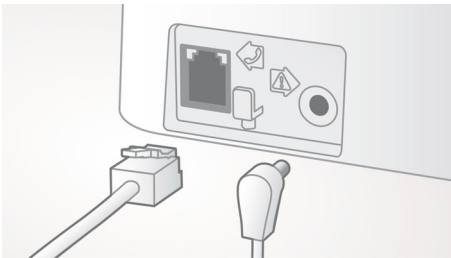

Helppo ottaa käyttöön

Helppo asennus ja vaivaton käyttö.
Yksinkertainen asennus - Plug & Play -tuote