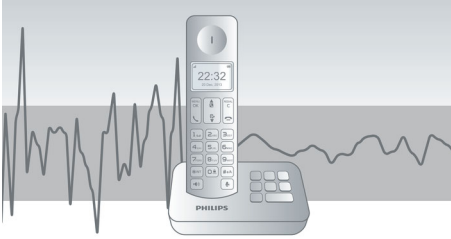

Helppoa ja mukavaa

- Vapaasti seisovan luurin kaiuttimen ansiosta handsfree-puhelut hoituvat vaivatta
- Helppo asennus, vaivaton käyttö
- Luistamaton kuviollinen takakansi
- Valikko useilla kielillä
- Jopa 10 tuntia puheaikaa yhdellä latauksella
- Soittajan tunnistus – tiedät aina, kuka soittaa*
- Helppolukuinen 4,1 cm:n (1,6") näyttö ja taustavalo

Kristallinkirkas ääni

- Parametrinen taajuuskorjain tuottaa puhtaan ja selkeän äänen
- Automaattinen äänenvoimakkuuden säätö tasoittaa ei-toivotun äänenvoimakkuuden vaihtelun
- Optimoitu antennin muotoilu parantaa vastaanottoa kaikissa huoneissa
- Kehittyntä äänentestausta ja hienosäätöä äänenlaadun parhaaksi

Ympäristöystävällinen tuote

- Matala säteilytaso ja sähkönkulutus

PHILIPS

Kohokohdat

Automaattinen äänenvoimakkuuden säätö

Automaattinen äänenvoimakkuuden säätö tasoittaa ei-toivotun äänisignaalin vaihtelun, joka voi johtua etäisyydestä, signaalin voimakkuudesta tai soittajan puhelimesta. Kuulemasi pysyy aina yhtenäisenä. Kun voimakkaan äänisignaalin vahvistusta alennetaan ja heikon signaalin voimakkuutta nostetaan, voit keskustella ilman ei-toivottuja äänenvoimakkuuden vaihteluja.