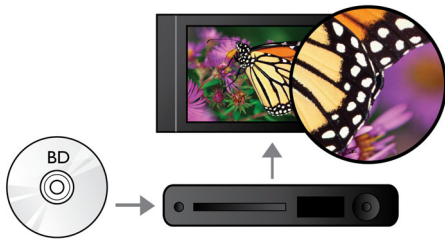

Kuulge rohkem

- Dolby TrueHD kvaliteetse heli jaoks

Laske end kaasa haarata

- Nautige kõiki CD-l ja DVD-l olevaid filme ja muusikat
- USB 2.0 esitab videot/muusikat USB-mälupulgalt/kõvakettalt
- EasyLinki abil saate ühe puldiga juhtida kõiki HDMI CEC seadmeid
- BD-Live (profiil 2.0) võrgus oleva täiendava Blu-ray sisu nautimiseks

PHILIPS

Esiletõstetud tooted

Blu-ray-plaadi esitamine

Blu-ray-plaatidele saab salvestada kõrglahutuslikke meediafaile ja täielikult kõrglahutuslikke, 1920 x 1080 eraldusvõimega kujutisi. Filmistseenid elustuvad ja pildid tõusevad ekraanil esile, liikumine on sujuv ja kujutis kristallselge. Blu-ray pakub ka tihendamata ruumilist heli, et ka teie kuulamiselamus oleks uskumatult realistlik. Blu-ray-plaatide suur salvestusmaht võimaldab neile lisada ka paljusid erinevaid lahendusi. Sujuv navigeerimine esitamise ajal ja muud põnevad funktsioonid, näiteks hüpikmenüüd annavad kodumeelelahutusele uue mõõtme.

DVD-video suurendus

HDMI 1080p suurendus esitab kristallselget pilti. Nüüd saate nautida ka tavalise eraldusvõimega filme suure eraldusvõimega vormingus, milles näete rohkem üksikasju ja elutruumat pilti. Funktsioon Progressive Scan (seda tähistab "p" tähises "1080p") kõrvaldab teleriekraanidel silmapaistva joonestruktuuri, tagades nii täielikult terava kujutise. Lisaks sellele kasutab HDMI otsest digitaalühendust, mille kaudu saab edastada tihendamata digitaalset HD-videopilti ning digitaalset mitmekanalilist heli ilma seda analoogkujule teisendamata, pakkudes nii täiuslikku, täielikult müravaba pildi- ja helikvaliteeti.