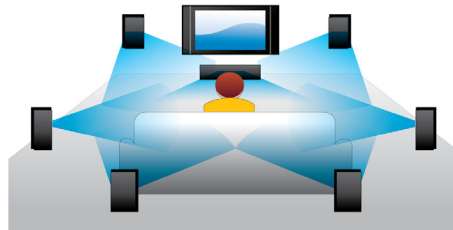

PHILIPS

Esiletõstetud tooted

Blu-ray-plaadi esitamine

Blu-ray-plaatidele saab salvestada kõrglahutuslikke meediafaile ja täielikult kõrglahutuslikke, 1920 x 1080 eraldusvõimega kujutisi. Filmistseenid elustuvad ja pildid tõusevad ekraanil esile, liikumine on sujuv ja kujutis kristallselge. Blu-ray pakub ka tihendamata ruumilist heli, et ka teie kuulamiselamus oleks uskumatult realistlik. Blu-ray-plaatide suur salvestusmaht võimaldab neile lisada ka paljusid erinevaid lahendusi. Sujuv navigeerimine esitamise ajal ja muud põnevad funktsioonid, näiteks hüpikmenüüd annavad kodumeelelahutusele uue mõõtme.

DVD-video suurendus

HDMI 1080p suurendus esitab kristallselget pilti. Nüüd saate nautida ka tavalise eraldusvõimega filme suure eraldusvõimega vormingus, milles näete rohkem üksikasju ja elutruumat pilti. Funktsioon Progressive Scan (seda tähistab "p" tähises "1080p") kõrvaldab teleriekraanidel silmapaistva joonestruktuuri, tagades nii täielikult terava kujutise. Lisaks sellele kasutab HDMI otsest digitaalühendust, mille kaudu saab edastada tihendamata digitaalset HD-videopilti ning digitaalset mitmekanalilist heli ilma seda analoogkujule teisendamata, pakkudes nii täiuslikku, täielikult müravaba pildi- ja helikvaliteeti.

Dolby TrueHD

Dolby TrueHD esitab parimat heli teie Blu-ray-plaatidelt. Esitatav heli on peaaegu samal tasemel stuudiosalvestusega, seega kuulete heli nii, nagu selle loojad soovisid. Dolby TrueHD muudab teie kõrglahutusliku meelelahutuselamuse terviklikuks.