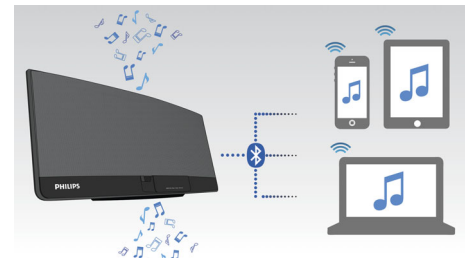

Usean laitteen yhdistäminen

Langaton Bluetooth®-äänienlähetyks on yhä yleisempää äänentoistojärjestelmissä, mutta useimmissa Bluetooth®-yhteensopivissa järjestelmissä on mahdollista liittää vain yksi laite kerrallaan. Usean laitteen yhdistämisen ansiosta voit muodostaa pariliitoksen jopa kolmeen laitteeseen ja vaihtaa helposti niiden välillä.