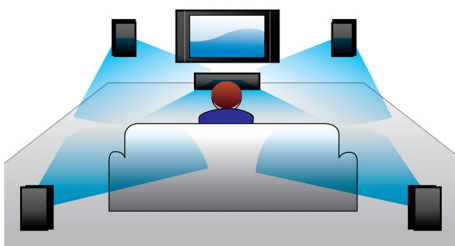

PHILIPS

Høydepunkter

600 W RMS-effekt

600 W RMS-effekt gir flott lyd for filmer og musikk

Dolby Digital

Dolby Digital, verdens ledende standarder for digital flerkansalslyd, etterligner ørets naturlige måte å behandle lyd på, og du får dermed en enestående, romlig og realistisk surround-lyd.

HDMI for HD-filmer

HDMI er en direkte digital forbindelse som kan overføre både digital HD-video og digital flerkansalslyd. Ved å eliminere konverteringen til analoge signaler får du perfekt bilde- og lyd kvalitet, helt uten støy. Filmer i Standard Definition kan nå nytes i ekte High Definition. Det gir flere detaljer og mer virkelighetstro bilder.