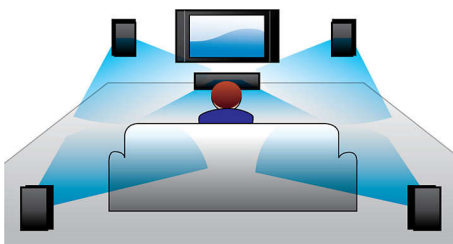

Conçu pour améliorer votre expérience cinéma à la maison

- Design moderne pour s'intégrer à votre intérieur

Profitez en toute simplicité de vos films et musiques

- Lit les DVD, VCD, CD et périphériques USB
- Certifié DivX Ultra pour une lecture améliorée des vidéos DivX

PHILIPS

Points forts

Enceintes avec haut-parleurs apparents

Enceintes avec haut-parleurs apparents pour un son Surround puissant

Dolby Digital

Dolby Digital, la principale norme audio numérique multicanal, exploite la façon dont l'oreille humaine traite les sons et offre ainsi un son Surround d'une qualité exceptionnelle, enrichi de repères spatiaux d'un grand réalisme.

Certifié DivX Ultra

Grâce à la prise en charge DivX, vous pouvez visionner des vidéos et des films encodés en DivX sur Internet, y compris les films hollywoodiens que vous avez achetés, dans votre salon. Le format DivX est une technologie de compression vidéo basée sur la norme MPEG4 qui permet d'enregistrer des fichiers volumineux tels que des films, des bandes annonces et des clips vidéo sur divers supports multimédias tels que des CD-R/RW et des disques DVD inscriptibles et de les lire sur votre lecteur DVD/Blu-ray Philips certifié DivX Ultra. La technologie DivX Ultra combine la lecture du format DivX ainsi que d'autres fonctionnalités telles que les sous-titres intégrés, le choix de langues audio, de bandes son et de menus en un seul format de fichier.

Design moderne

Design moderne pour s'intégrer à votre intérieur

Caractéristiques

Niveau sonore

- Amélioration du son: Mode nuit
- Système audio: Dolby Digital 5.1
- Puissance de sortie du caisson de basses: 50 W
- Paramètres de l'égaliseur: Jeux, Film, Musique, Actualités, originale
- Puissance de sortie des enceintes centrales: 50 W
- Puissance de sortie de l'enceinte satellite: 4 x 50 W
- Puissance totale (RMS) à 30 % THD: 300 W