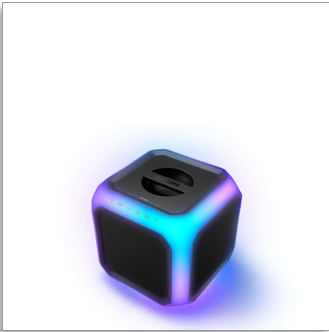

Philips
Bluetooth-bilekaiutin

360° kääntyvä valo

Langaton Party Link
Ladattava akku
80 W RMS. Enimmäislähtö
160 W

TAX7207

Juhlat voivat alkaa

Laita juhlat käyntiin tällä mahtavalla valotehosteisella kuutiokaiuttimella! Eteeriset 360 astetta kääntyvät valot, voimakas ääni ja jyrkää basso täyttävät huoneen hyvällä fiiliksellä. Voit yhdistää jopa 50 kaiutinta.

Räjäytä huone

- 80 W RMS. Enimmäislähtöteho 160 W
- Verkkovirta. Sisäinen akku ja 12 tunnin toisto aika
- Voit yhdistää jopa 50 kaiutinta.
- Kuutiomainen muotoilu ja mukava kahva. Mitat: 30 x 31 x 30 cm

Tartu mikkiin

- 2 mikrofoniiliitäntää, karaoke-efektit
- Kaiku, nais-/miesäänen vaihto ja alkuperäisen laulun vaimennus
- Pariliitä stereoksi ja lisää volyyymia
- Kosketuspainikkeilla säädät kaiuttimen virtaa ja äänenvoimakkuutta

Ota kunnan alku juhlintaan

- Voimakas ääni ja jyrkää basso
- Yhdistä helposti Bluetoothiin, USB:n tai äänitulon kautta
- 2 x 2 tuuman diskanttielementtiä, 6,5 tuuman basso-ohjain ja 2 passiivielementtiä
- 360° kääntyvät valopalkit sykkivät ja hohtavat musiikin tahdissa