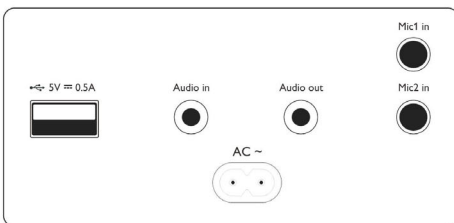

Tuetut äänimuodot

- Bluetooth: SBC, AAC
- USB: MP3, WAV, WMA, FLAC

Käyttömukavuus

- Karaoke: Äänenvoimakkuuden MIC-säätö, kaiunsäätö, laulun vaimennus, äänen muuttaminen
- Valo: Kyllä, 360-asteinen valoefekti
- Kosketusohjattava: Virtakytkin, Toista/keskeytä, Äänenvoimakkuuden lisäys, Äänenvoimakkuuden lasku, Valokytin, DBB (Dynamic Bass Boost) -bassotehostus
- Näyttö: ei

Yhteensopivuus

- Ohjaukseen älypuhelin-/tablettisovelluksella: ei

Virta

- Akun kapasiteetti: 2 600 mAh, 14,4 V
- Virtalähde: 100–240 V, 50/60 Hz
- Virrankulutus valmiustilassa: $\leq 0,5$ W
- Akkutyypit: Litiumioni (sisäänrakennettu)
- Akun käyttöikä: 12 tuntia
- Latausaika: 6,5 tuntia
- Virtalähde: ei

Pakkauksen mitat

- Korkeus: 46 cm
- Pakkaustyypit: pahvilaatikko
- Hyllysijoitustyypit: Jalkavalaisin
- Leveys: 39 cm
- Syvyys: 39 cm
- Mukana toimitettujen tuotteiden määrä: 1
- EAN: 48 95229 12631 2
- Kokonaispaino: 9,5 kg
- Nettopaino: 7,5 kg
- Bruttopaino: 2 kg

Tuotteen mitat

- Korkeus: 31 cm
- Leveys: 30 cm
- Syvyys: 30 cm
- Paino: 7,5 kg

Lisätarvikkeet

- Mukana tulevat lisätarvikkeet: Virtajohto, Pikaopas, Takuutodistus, Turvallisuus- ja takuutiedot

Julkaisupäivä 2024-03-26

Versio: 6.1.1

EAN: 48 95229 12631 2

© 2024 Koninklijke Philips N.V.
Kaikki oikeudet pidätetään.

Tiedot voivat muuttua ilman erillistä ilmoitusta.
Tavaramerkit ovat Koninklijke Philips N.V:n tai omistajiensa omaisuutta.

www.philips.com