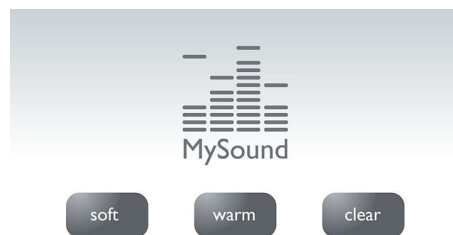

Profiluri MySound

Percepția sunetului este subiectivă și fiecare are propriile preferințe de ascultare. MySound reduce personalitatea fiecărei conversații, permițându-ți să alegi profilul audio care se potrivește cel mai bine preferințelor tale legate de sunet: Clar – pentru a face vocile să sune mai clar; Lin – pentru tonuri prietenoase, line; Cald – pentru a face vocile să sune cald și primitor.