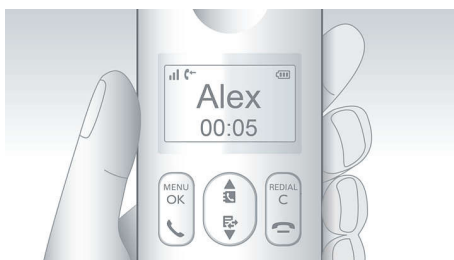

Telefon fără fir cu robot telefonic
30 min. pe robotul telefonic Afîșaj color TFT de 4,6 cm/1,8", Difuzor receptor

D6351B/34

Repere

Afișaj color TFT de 4,6 cm (1,8")

Afișaj color TFT de 4,6 cm (1,8") cu contrast ridicat

Funcție de monitorizare pentru copii

Primești o alertă în momentul în care copilul are nevoie de tine. Pune receptorul DECT în camera copilului și primești o alertă pe bază sau pe un telefon DECT (de ex., un alt număr de fix) sau telefon mobil (când ești plecat) în momentul în care copilul începe să plângă.

ID apelant*

Uneori e bine să știi cine te sună înainte de a răspunde. Iar caracteristica noastră pentru ID-ul apelantului îți permite să urmărești cine este la celălalt capăt al firului.