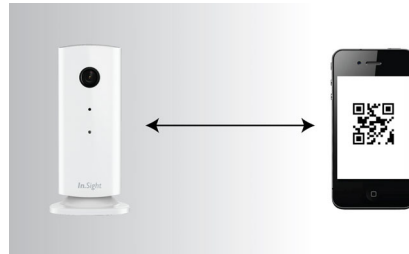

Könnyű beállítás

A gyors és egyszerű beállítás teszi lehetővé az InSight vezeték nélküli lakásfigyelő párosítását az okostelefonnal vagy táblagéppel. Az InSight alkalmazás aktiválásához helyezze a QR kód képét a figyelő objektívjéhez. A készülék használatra kész állapotát folyamatos zöld fény jelzi.