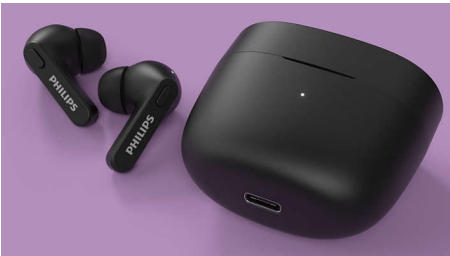

Superlite ladeetui

Gå ut med flere oppladninger i lommen. Du får opptil seks timers spilletid med én enkelt opplading og 12 ekstra timer fra et fulladet etui.

En kort 15 minutters lading i etuiet gir deg én times spilletid. Det tar to timer å lade opp etuiet via USB-C.

Sikker, komfortabel i-øret-passform

Du får ekte komfort takket være myke, utskiftbare ørepropptrekk i silikon. Ørepropptrekkene sitter trygt i ørekanalen, noe som gir en perfekt forsegling som reduserer støy utenfra. Hockeekølleutformingen holder begge øreproppene på plass.