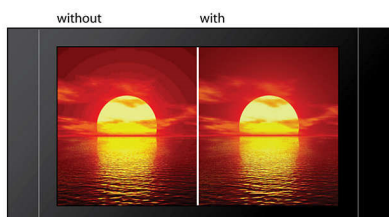

Przetwarzanie wideo 12-bit./108 MHz

Doskonałej jakości 12-bitowy przetwornik cyfrowo-analogowy wideo zachowuje każdy

szczegół autentycznej jakości obrazu. Dzięki niemu widoczne są subtelne cienie i lepsza jest gradacja kolorów, co sprawia, że obraz jest żywszy i bardziej naturalny. Ograniczenia standardowego 10-bitowego przetwornika cyfrowo-analogowego stają się szczególnie widoczne podczas korzystania z dużych ekranów i projektorów.