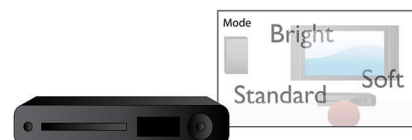

Smart Picture

Smart Picture zapewnia optymalne ustawienia takich parametrów obrazu, jak kolor, jasność, nasycenie, kontrast, ostrość itp., a tym samym zwiększa ogólny komfort oglądania za każdym razem.