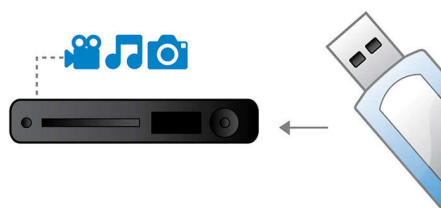

Podłącz i korzystaj z wielu źródeł

- USB Media Link do odtwarzania multimediiów z pamięci flash USB

PHILIPS

Zalety

Certyfikat DivX Ultra

Obsługa formatu DivX umożliwia oglądanie w zaciszu własnego salonu filmów zapisanych w tym standardzie i najnowszych hitów z Hollywood pobranych z Internetu. Format DivX to technologia kompresji filmów wykorzystująca standard MPEG-4, umożliwiającą zapisanie dużych plików, takich jak filmy, zwiastuny i wideoklipy, na nagrywalnych płytach CD-R/RW oraz DVD, które można potem odtwarzać w odtwarzaczu Blu-ray lub DVD firmy Philips oznaczonym certyfikatem DivX Ultra. Odtwarzacz DivX Ultra łączy w jednym, wygodnym formacie plików możliwość odtwarzania filmów DivX ze znakomitymi funkcjami, takimi jak zintegrowane napisy dialogowe, wiele języków ścieżki dźwiękowej, wiele utworów i rozbudowane menu.

szczegół autentycznej jakości obrazu. Dzięki niemu widoczne są subtelne cienie i lepsza jest gradacja kolorów, co sprawia, że obraz jest żywszy i bardziej naturalny. Ograniczenia standardowego 10-bitowego przetwornika cyfrowo-analogowego stają się szczególnie widoczne podczas korzystania z dużych ekranów i projektorów.

USB Media Link

Uniwersalna magistrala szeregową (USB) to standardowy protokół umożliwiający wygodne połączenie komputerów z urządzeniami peryferyjnymi i sprzętem elektronicznym. Dzięki złączu USB Media Link wystarczy tylko podłączyć urządzenie USB, wybrać film, zdjęcie lub muzykę i rozpocząć odtwarzanie.