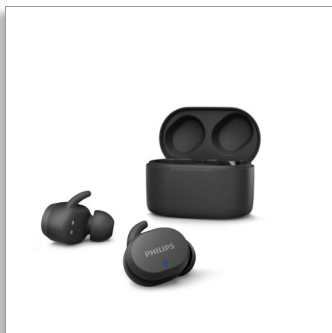

TAT3216BK

Безопасные и удобные. Сенсорное управление.

От телефонных переговоров до прослушивания музыки в парке — эти полностью беспроводные наушники созданы специально для вас. Они выдержат попадание влаги и пота, а качественный звук и безопасная посадка не оставят вас равнодушными. Оцените 24 часа воспроизведения без зарядки футляра.

От любимой музыки до важных звонков

- Сенсорное управление. Встроенный микрофон. Простое сопряжение
- Быстрое переключение к телефону при открытии футляра
- Легко используйте голосового ассистента на вашем смартфоне
- Индивидуальная настройка звука. Приложение Philips Headphones

Максимально удобные и комфортные

- Звонки с одним наушником. Монофонический режим
- Надежная и комфортная посадка
- 2 цвета. Мягкие крепления в форме крыла. 3 сменные пары амбушюр разного размера

Портативный футляр для зарядки. До 24 часов воспроизведения

- Защита от влаги и пота IPX5
- Портативный футляр для зарядки USB. 18 дополнительных часов воспроизведения
- 6 часов воспроизведения. 15 минут зарядки для часа прослушивания
- Чистый звук, энергичные басы. Излучатели 6 мм с неодимовыми магнитами

PHILIPS