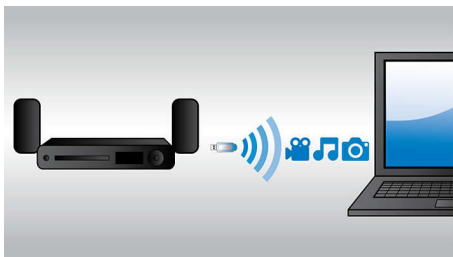

### Full HD Blu-ray 3D

Grâce au téléviseur compatible Full HD 3D, laissez-vous séduire par la 3D tout en restant confortablement installé dans votre salon. Active 3D utilise la dernière génération d'écrans à commutation rapide pour une profondeur et un réalisme impressionnants avec une résolution Full HD 1080 x 1920. L'effet Full HD 3D est créé par les lunettes spéciales programmées pour synchroniser l'ouverture et la fermeture des verres droit et gauche avec les images à l'écran. Les films en 3D sur Blu-ray proposent de nombreux contenus haute qualité. En outre, le format Blu-ray permet de restituer un son Surround non compressé pour que votre expérience sonore soit incroyablement réaliste.

### Wi-Fi intégré

Grâce au Wi-Fi intégré, il vous suffit de connecter votre Home Cinéma à votre réseau

domestique pour bénéficier d'un large choix de services en ligne. Découvrez d'excellents sites Web offrant des films, des photos, de l'information et d'autres contenus en ligne adaptés à votre écran de télévision.