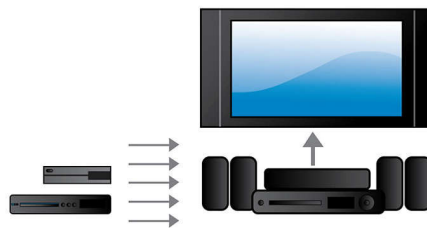

### Wi-Fi intégré

Grâce au Wi-Fi intégré, il vous suffit de connecter votre Home Cinéma à votre réseau

domestique pour bénéficier d'un large choix de services en ligne. Découvrez d'excellents sites Web offrant des films, des photos, de l'information et d'autres contenus en ligne adaptés à votre écran de télévision.

### 2 HDMI

Profitez d'une image 3D phénoménale et d'un son limpide diffusé par 5 ou 7 enceintes, en connectant simplement les 2 sorties HDMI de votre lecteur à la prise de votre récepteur AV classique.