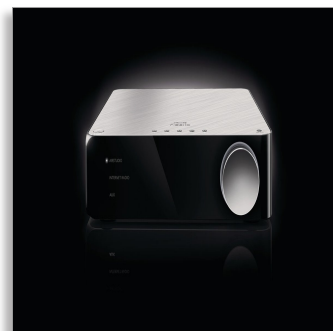

Philips Fidelio
Bezprzewodowy odbiornik
Hi-Fi A2

Zmiana Hi-Fi w system
bezprzewodowy

160 W, wbudowany wzmacniacz
Wejście cyfr. i analog., wyjście
subw.

AW2000

Cała Twoja muzyka w znakomitej jakości. Bezprzewodowo.

Fascynacja Dźwiękiem

Dzięki mocy 100 W bezprzewodowy odbiornik Hi-Fi Philips umożliwia słuchanie muzyki w wysokiej jakości przez głośniki. Teraz wystarczy urządzenie przenośne z systemem Android lub Apple, aby przeglądać i odtwarzać muzykę.

Wzbogać swoje głośniki o bezprzewodowe odtwarzanie Hi-Fi

- Wbudowany wzmacniacz zapewnia doskonale dopasowaną jakość dźwięku
- Moc całkowita 2 x 50 W RMS / 100 W
- Wyjście subwoofera umożliwia podłączenie subwoofera i uzyskanie głębszych basów
- Złącze typu Line-in

PHILIPS
Fidelio

Bezprzewodowy odbiornik Hi-Fi A2

Zmiana Hi-Fi w system bezprzewodowy 160 W, wbudowany wzmacniacz, Wejście cyfr. i analog., wyjście subw.

Dane techniczne

Dźwięk

- Moc muzyczna: 100 W
- Funkcje poprawy dźwięku: Regulacja tonów wysokich i niskich
- Regulacja głośności: w górę/dół