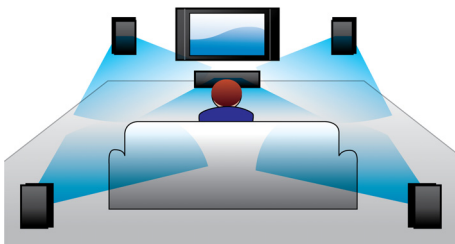

훌륭한 청취 환경

- 1000W RMS 파워가 영화와 음악 감상에 최적의 사운드를 제공합니다.
- 고음질 사운드를 위한 Dolby TrueHD 및 DTS-HD
- 더블 베이스 파이프를 갖춘 강력한 스피커를 통한 훌륭한 사운드

간편하게 즐기는 엔터테인먼트

- 현실처럼 몰입할 수 있는 3D 영화 감상 환경을 제공하는 Full HD 3D 블루 레이
- 스마트폰을 사용하여 필립스 AV 제품을 원격 제어
- 모든 엔터테인먼트를 무선으로 연결하고 스트리밍하는 SimplyShare
- 인증된 DivX Plus HD 기술로 고해상도의 DivX 영상 재생
- EasyLink 를 통해 리모콘 하나로 모든 HDMI CEC 장치를 제어
- 고해상도 및 고화질 영상을 위한 HDMI
- 오디오 입력을 통해 iPod/iPhone/MP3 플레이어 음악 즐기기

가정에서 극장 환경을 구현하는 디자인

- 홈 엔터테인먼트를 완성해주는 현대적인 디자인

PHILIPS

주요 제품

1000W RMS 파워

1000W RMS 파워가 영화와 음악 감상에 최적의 사운드를 제공합니다.

Dolby TrueHD 및 DTS-HD

Dolby TrueHD 및 DTS-HD Master Audio Essential 은 블루 레이 디스크 최고의 사운드를 구현합니다. 스튜디오 마스터에서 재현된 오디오와 거의 구분할 수 없을 정도로 뛰어난 재현된 오디오를 통해 제작자의 수고를 느낄 수 있습니다. Dolby TrueHD 및 DTS-HD Master Audio Essential 은 고화질 엔터테인먼트의 완전한 경험을 제공합니다.

더블 베이스 사운드

Bass Reflex 시스템과 더블 베이스 파이프를 갖춘 강력한 스피커는 낮은 주파수를 강화

하며 단단하고 깊은 중저음을 전달합니다. 영화에서 들리는 가장 낮은 속삭임이나 깊은 포효까지 모두 들으실 수 있습니다.

Full HD 3D 블루 레이

Full HD 3D TV 로 거실에서 3D 영화의 매력에 흠뻑 빠져 보세요. 액티브 3D 는 차세대 고속 전환 (Fast Switching) 디스플레이를 사용하여 1080x1920 Full HD 해상도로 현실감 있고 깊이 있는 영상을 전합니다. 교차 이미지에 맞게 왼쪽과 오른쪽 렌즈가 조절되는 특수 안경을 통해 이미지의 Full HD 3D 시각 효과가 홈시네마로 완성됩니다. 블루레이 기반 프리미엄 3D 영화로 다양한 고품질의 콘텐츠를 마음껏 즐기십시오. 뿐만 아니라 블루레이는 무압축 서라운드 사운드를 제공하므로 믿을 수 없을 정도로 실감나는 오디오를 경험할 수 있습니다.

필립스 MyRemote

필립스 MyRemote 앱에서는 스마트폰이나 태블릿을 사용하여 홈 Wi-Fi 네트워크에 연결된 필립스 네트워크 AV 제품을 원격 제어할 수 있어 실내 어디에서나 기기에 대한 즉석 제어를 제공합니다. 또한 이 앱에서는 모든 엔터테인먼트를 무선으로 연결하고 스

트리밍하는 SimplyShare, 취향에 맞게 음악 설정이 가능한 MySound 와 같은 실용적인 기능을 사용할 수도 있습니다.