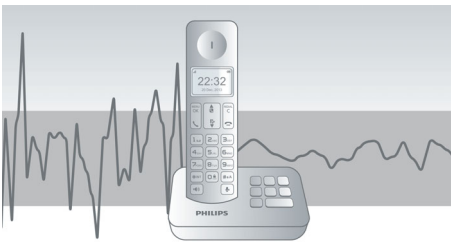

水晶般清晰的聲音

- 參數均衡器傳遞清晰純音
- 自動音量控制，免卻音量差異的煩惱
- 優化天線設計提供最好的訊號接收
- 進階音效測試和微調以提供超凡音質

關注環保的產品

- 低輻射及耗電量

PHILIPS

無線電話
1.6 吋屏幕 / 琥珀色背光

產品特點

4.1cm (1.6") 顯示屏

方便查看的 4.1 cm (1.6") 顯示屏，配備背光功能

進階音效測試

我們以高階耳筒製造商相同的測試方式測試了 DECT 電話的音質。透過進階的耳朵模擬器，我們可以準確地重造人類聆聽的方式。這可以幫助我們的聲學工程師測量衡量和微調頻率響應、失真和整體聆聽感覺等等，以再現完美的話音。

自動音量控制

自動音量控制可以免卻由距離、訊號強度或來電者的電話造成的聲音訊號差異，讓對話保持一致清晰。降低強訊號的音量同時放大弱訊號的音量，讓您免卻音量差異的煩惱，享受順暢無阻的通話。