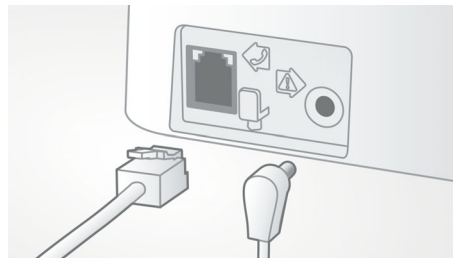

輕鬆安裝

簡易設定帶來終極便利。簡單安裝 - 即插即用產品