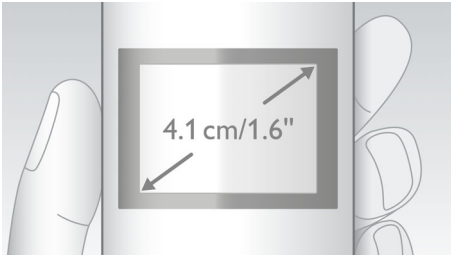

方便查看的 4.1 cm (1.6") 顯示屏，配備背光功能

進階音效測試

我們以高階耳筒製造商相同的測試方式測試了 DECT 電話的音質。透過進階的耳朵模擬器，我們可以準確地重造人類聆聽的方式。這可以幫助我們的聲學工程師測量衡量和微調頻率響應、失真和整體聆聽感覺等等，以再現完美的話音。

自動音量控制

自動音量控制可以免卻由距離、訊號強度或來電者的電話造成的聲音訊號差異，讓對話保持一致清晰。降低強訊號的音量同時放大弱訊號的音量，讓您免卻音量差異的煩惱，享受順暢無阻的通話。