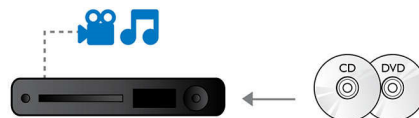

Au cœur de l'action et de la musique

Profitez de tous vos films et de votre musique sur CD et DVD.