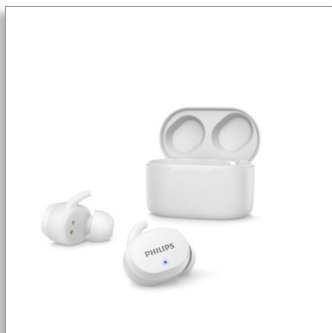

Philips  
Полностью  
беспроводные наушники

Вакуумные наушники-вкладыши

Портативный футляр для  
зарядки  
Класс защиты от влаги IPX5  
До 26 часов воспроизведения

TAT3216WT