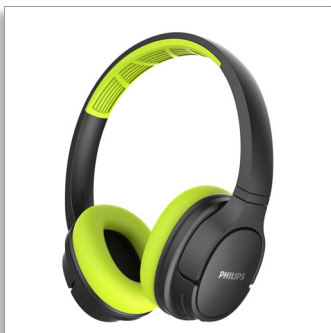

Philips
Tai nghe không dây

Bộ kích âm thanh 40mm/kín phía

sau

Trùm tai
Chống mồ hôi/nước

TASH402LF

Giữ cho tai mát mẻ.

Ngay cả khi bạn nóng.

Hãy thể hiện phong độ tốt nhất của bạn với tai nghe thể thao trùm tai không dây chống mồ hôi này. Gọn nhẹ và thoải mái, tai nghe này có thể phát âm thanh suốt 20 giờ chỉ với một lần sạc. Đệm tai giữ mát giúp bạn tập trung khi cơ thể bạn nóng lên.

Từ phòng tập thể dục đến đường phố

- Miếng đệm củ tai thoáng khí. Dễ dàng tháo ra để vệ sinh
- Micro tích hợp với chức năng khử tiếng vọng để cho ra âm thanh rõ ràng
- Thiết kế đẹp mắt. Củ tai có thể gấp phẳng

Từ danh sách nhạc tập thể thao đến cuộc gọi quan trọng

- Bộ kích âm thanh neodim 40 mm
- Âm thanh chi tiết. Âm bass đậm. Cách âm thụ động tuyệt vời
- Kết nối thông minh. Tự động tìm thiết bị Bluetooth

Thời gian phát 20 giờ. Củ tai giữ mát.

- Thời gian phát 20 giờ
- Củ tai giữ mát. Hoạt động mạnh. Luôn mát mẻ
- Thiết kế có thể gấp phẳng. Cài giữ dễ dàng
- Chống tia nước và mồ hôi chuẩn IPX4
- Sạc nhanh. Sạc 10 phút, có 2 giờ phát

PHILIPS

Tai nghe không dây
Bộ kích âm thanh 40mm/kín phía sau Trùm tai, Chống mồ hôi/nước