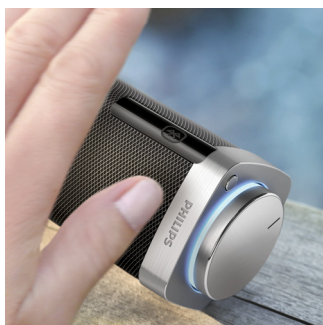

Philips
безжична портативна
тонколона

Bluetooth®

Управление с жестове
Вграден микрофон за разговори
12 W, акумулаторна батерия

SB7300

Голям звук, изумително чист

Еlegantната и портативна тонколона Philips Shoqbox SB7300/12 дава изумително голям и чист звук с дълбоки басы, безжично чрез Bluetooth. Снабдена с 4 мембрани на високоговорителя и с технологията Woox и изработен от истински алуминий, Shoqbox наистина е създадена да впечатлява.

Преносимост

- Слушайте музика навсякъде и по всяко време
- Вградена литиева батерия

PHILIPS

Акценти

С 4 неодимови мембрани

С 4 неодимови мембрани

Портативни Bluetooth високоговорители

Bluetooth е технология за безжична комуникация на малки разстояния, която е едновременно стабилна и енергийно ефективна. Тази технология осигурява лесна безжична връзка с други Bluetooth устройства, за да можете да възпроизведате с лекота любимата си музика от всеки смартфон, таблет и дори лаптоп, а също и от iPod или iPhone, през поддържащ Bluetooth високоговорител.

Сензор за движение

Тонколоната SHOQBOX е снабдена със сензор за движение. Просто плъзнете върху

сензора отляво надясно или обратно, за да преминете към следващата или последната песен. Сложете ръка върху сензора за секунда, за да направите пауза в музиката. Направете го отново, за да я включите пак. Лесното управление с жестове ви позволява да управлявате музиката си по най-лесния начин.

Вграден микрофон

С вградения си микрофон тя може да работи и като високоговорител за вашия телефон. Когато ви позвънят, музиката се поставя на пауза и можете да говорите през високоговорителя. Проведете бизнес разговор. Или позвънете на приятел по време на партито. И в двата случая резултатът е идеален.