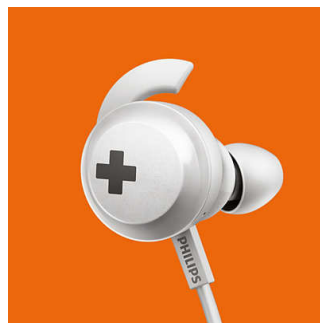

Apparez facilement votre casque à n'importe quel appareil Bluetooth® pour écouter de la musique sans fil.

Ailettes stabilisantes

Les ailettes permettent un maintien plus stable en évitant que les écouteurs ne tombent.