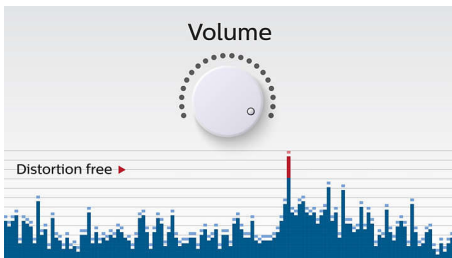

Функция антиклиппинга

Функция антиклиппинга позволит вам даже при низком заряде батареи слушать музыку высокого качества на любой громкости. Она позволяет работать с входными сигналами от 300 мВ до 1000 мВ и воспроизводить звук без искажений. АС оснащены специальным микрочипом для

антиклиппинга. Это дает возможность воспроизводить музыкальный сигнал так, как он проходит через усилитель, и сохранять пиковые значения в пределах диапазона усилителя. При этом устраняются искажения звука, вызванные ограничениями, без влияния на громкость. При низком уровне заряда батареи снижается возможность воспроизводить пиковые значения в музыке, но функция антиклиппинга снижает сами пиковые значения при разряде батареи.

Встроенный микрофон

Благодаря встроенному микрофону эту АС можно использовать в качестве спикерфона. При поступлении вызова воспроизведение музыки приостанавливается, и вы можете общаться через колонку. Отличный вариант для любого случая: и для деловых бесед, и для разговоров с друзьями.