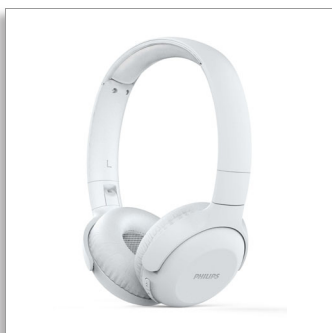

Philips
Auriculares sem fios

Diafragmas de 32 mm/posterior
fechada

On-ear
Até 15 horas de reprodução
Dobragem compacta

TAUH202WT

Reproduza todos os sons

Listas de reprodução épicas. Os podcasts mais recentes. Estes auscultadores on-ear sem fios proporcionam um som nítido e graves potentes. O aro para a cabeça é tão leve que quase não o sentirá e os auriculares dobram-se totalmente. Terá 11 horas de tempo de reprodução, para desfrutar durante todo o dia ou toda a noite.

Chamadas nítidas. Controlo de voz

- Microfone incorporado com cancelamento de eco para áudio nítido
- Botão multifunções. Controle facilmente música e chamadas

Pronto a utilizar. Som nítido. Graves potentes.

- 15 horas de tempo de reprodução. Muito tempo durante o dia. Ou a noite.
- 2-3 horas de carregamento.
- Diafragmas acústicos em neodímio de 32 mm. Som nítido. Graves potentes.

Fácil de transportar e utilizar.

Destques

15 horas de tempo de reprodução.

Obtém 15 horas de tempo de reprodução e os diafragmas acústicos em neodímio de 32 mm proporcionam-lhe som nítido e graves potentes. Um carregamento completo demora entre duas e três horas