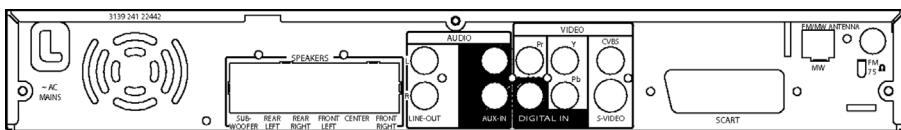

Picture CD med MP3-upptagning

Picture CD är en CD-R- eller CD-RW-skiva där du kan spara MP3 och digitala bilder. När du sätter i en Picture CD i DVD-spelaren visas en skärmmeny där de JPEG- och/eller MP3-filer som finns på skivan visas. Välj de musik- och bildfiler du vill använda och starta upptagningen eller tryck på OK. Du kan titta på dina bilder på TV:n samtidigt som du lyssnar på musik.