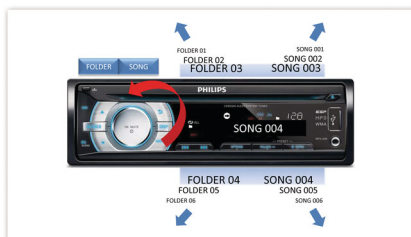

Gennemse efter mappe eller sang

Med denne funktion kan du finde et nummer eller album meget hurtigere ved at gennemse sange og mapper, som er normalt indhold på USB/SDHC-enheder. Med den dedikerede mappe/sang-knap er blot tre enkle trin nødvendige for at udføre en søgning - tryk på mappe/sang, drej lydstyrkeknapen, og tryk for at vælge. Denne enkle proces giver dig mulighed for at søge i din musik hurtigt og nemt, så du kan koncentrere dig om kørslen.