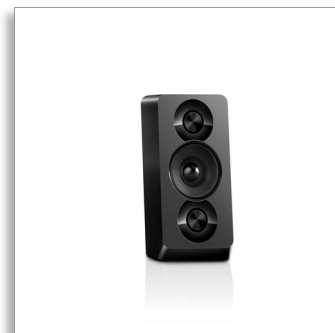

Philips
5.1 kodukino

DVD
USB 2.0

HTD5510

Võimas, sügava kõlaga ruumiline kinoheli

Tooge kino võimsus koju! Sellel Philipsi kodukinosüsteemil on võimsat, 1000 W ruumilist heli pakkuvad topeltbassitorudega kõlarid ja täis-HD 1080p DVD-mängija.

Suurepärase kuulamiskogemus

- Võimsus 1000 W RMS loob suurepärase heli filmide ja muusika jaoks
- Dolby Digital parima filmikogemuse pakkumiseks
- Katteta kõlarimagnetid esitavad võimsat ruumilist heli

Disainitud eesmärgiga parandada sinu kino kodu

- Tänapäevane disain täiendab teie kodu

PHILIPS

Esiletõstetud tooted

Võimsus 1000 W RMS

Võimsus 1000 W RMS loob suurepärase heli filmide ja muusika jaoks

Helisisend