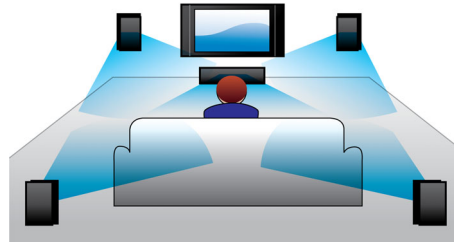

Dolby Digital

Maailmas juhtivas digitaalse mitmekanalilise heli standardis Dolby Digital kasutatakse inimkõrva loomulikkult helitajumisviisi ja seetõttu kuulete suurepärase kvaliteediga ja realistlikult ruumilist heli.