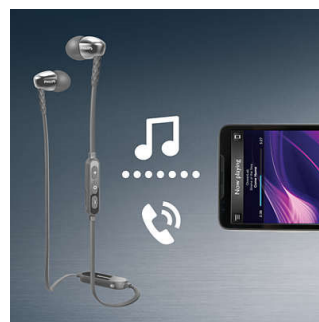

Bezvadu mūzika un zvani

Savienojiet savu viedo ierīci ar austiņām, izmantojot Bluetooth, un baudiet kristāldzidru bezvadu mūzikas skaņējumu un viegli atbildiet uz zvaniem – vairs nekādu sapinušos vadu. Izmantojot viegli lietojamu tālvadības pulti, mainiet dziesmas un atbildiet uz zvaniem.