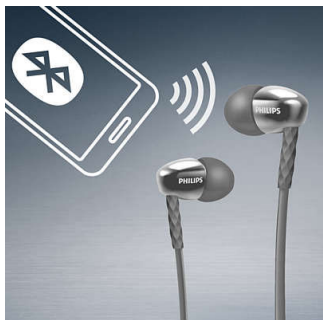

Bezvadu Bluetooth® austiņas
8,6 mm skaļruņi/nosl. konstr. Ausīs ievietošanas

SHB5850WT/00

Izceltie produkti

Bluetooth tehnoloģija

Savienojiet savas austiņas ar jebkuru Bluetooth ierīci, lai baudītu kristāldzidru bezvadu mūzikas skaņējumu.