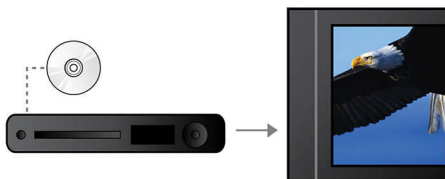

Povežite se in uživajte ob uporabi več virov

- Povezava USB za predvajanje vsebin pomnilniških naprav USB

PHILIPS

Značilnosti

12-bitna/108 MHz video obdelava

12-bitni Video DAC je izjemen pretvornik digitalnega signala v analogni signal, ki ohrani sleherno podrobnoost pristne kakovosti slike. Prikazuje prefinjene odtenke in nežnejše stopnjevanje barv, kar pripomore k bolj živahni in naravni sliki. Omejitve običajnih 10-bitnih DAC postanejo še posebej očitne ob uporabi velikih zaslonov in projektorjev.

Predvaja vse

Predvajajte praktično vse plošče – CD, (S)VCD, DVD, DVD+R, DVD-R, DVD+RW ali DVD-RW. Izkusite neprekosljivo

prilagodljivost in priročnost predvajanja vseh vrst plošč z eno napravo.

Funkcija za prilagoditev slike Screen Fit

Prilagoditev zaslona Screen Fit zagotavlja, da slika zapolni ves zaslon, ne glede na to, kaj gledate na katerem koli televizorju. Nadležnih črnih pasov zgoraj in spodaj ni več, brez kakršnih koli zapletenih ročnih prilagoditev. Preprosto pritisnete gumb za prilagoditev zaslona, izberete format in uživajte v celozaslonskem prikazu filma.