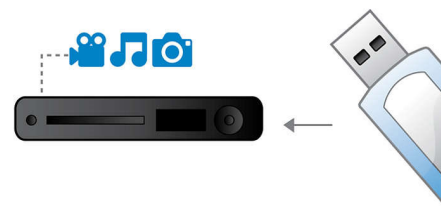

Povežite se in uživajte ob uporabi več virov

- Povezava USB za predvajanje vsebin pomnilniških naprav USB

PHILIPS

Značilnosti

12-bitna/108 MHz video obdelava

12-bitni Video DAC je izjemen pretvornik digitalnega signala v analogni signal, ki ohrani sleherno podrobnoost pristne kakovosti slike. Prikazuje prefinjene odtenke in nežnejše stopnjevanje barv, kar pripomore k bolj živahni in naravni sliki. Omejitve običajnih 10-bitnih DAC postanejo še posebej očitne ob uporabi velikih zaslonov in projektorjev.

Predvaja vse

Predvajajte praktično vse plošče – CD, (S)VCD, DVD, DVD+R, DVD-R, DVD+RW ali DVD-RW. Izkusite neprekosljivo

prilagodljivost in priročnost predvajanja vseh vrst plošč z eno napravo.

Funkcija za prilagoditev slike Screen Fit

Prilagoditev zaslona Screen Fit zagotavlja, da slika zapolni ves zaslon, ne glede na to, kaj gledate na katerem koli televizorju. Nadležnih črnih pasov zgoraj in spodaj ni več, brez kakršnih koli zapletenih ročnih prilagoditev. Preprosto pritisnete gumb za prilagoditev zaslona, izberete format in uživajte v celozaslonskem prikazu filma.

Povezava USB za pomnilniške naprave

Univerzalno zaporedno vodilo ali USB (Universal Serial Bus) je standardni protokol za enostavno povezovanje računalnikov, zunanjih enot in naprav s področja zabavne elektronike. Povezava USB vam omogoča, da samo priključite napravo USB, izberete film, glasbo ali fotografijo, in že lahko uživajte v predstavi.