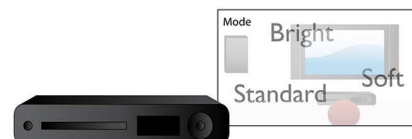

Smart Picture

Smart Picture zagotavlja optimalne nastavitve slike za barvo, svetlost, nasičenost, kontrast, ostrino itd. ter tako vedno skrbi za večje užitek ob gledanju.