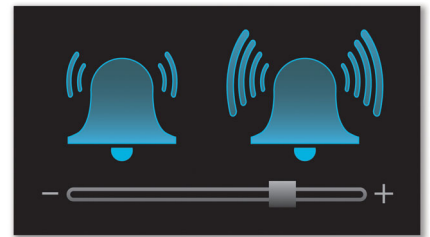

Justerbar alarmlydstyrke

Med Philips' clockradioer kan du vågne til en ny dag, lige som du vil. Justerbar alarmlydstyrke giver dig mulighed for at indstille lydstyrken for din vækning, som du vil. Uanset om du skal bruge en højere alarm for at komme ud af fjerene til tiden, eller du foretrækker en svagere alarm for at vågne blidt, så giver den justerbare lydstyrke dig fleksibilitet til at starte dagen på din måde.