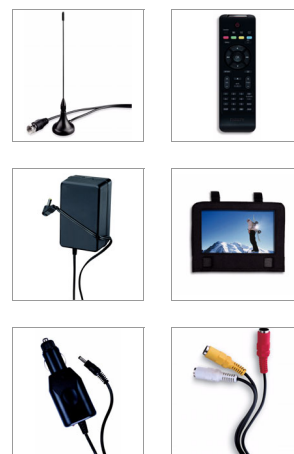

Philips
Prenosné DVD a digitálny
TV

23 cm/9" LCD

5 hodín prehrávania
DTV

PD9025

Sledujte obľúbené TV programy a disky DVD kdekoľvek

s jednoduchým nastavením

Vychutnajte si voľne vysielané digitálne TV programy pomocou vstavaného prijímača digitálnej TV v prenosnom DVD prehrávači PD9025. S 9" (23 cm) otočným displejom TFT LCD si môžete na cestách dopriať až 5 hodín filmov, hudby a fotografií.

Vychutnajte si prenosnú TV zábavu v reálnom čase

- 9" (23 cm) otočný farebný LCD panel pre zvýšenú flexibilitu sledovania
- Podpora štandardu DVB-T pre voľne vysielanú digitálnu TV
- Elektronický sprievodca programom (EPG)
- Podpora funkcie priameho teletextu a titulkov
- Jednoduchá inštalácia a automatické vyhľadávanie kanálov

30 cm/9" otočný far. LCD panel

Obrazovka sa otáča o 180 stupňov a poskytne vám tak optimálny pozorovací uhol na sledovanie filmov a fotografií. Ak chcete potlačiť oslnenie a dosiahnuť najlepší možný zorný uhol, otočte obrazovku alebo ju nastavte v smere nahor a nadol.